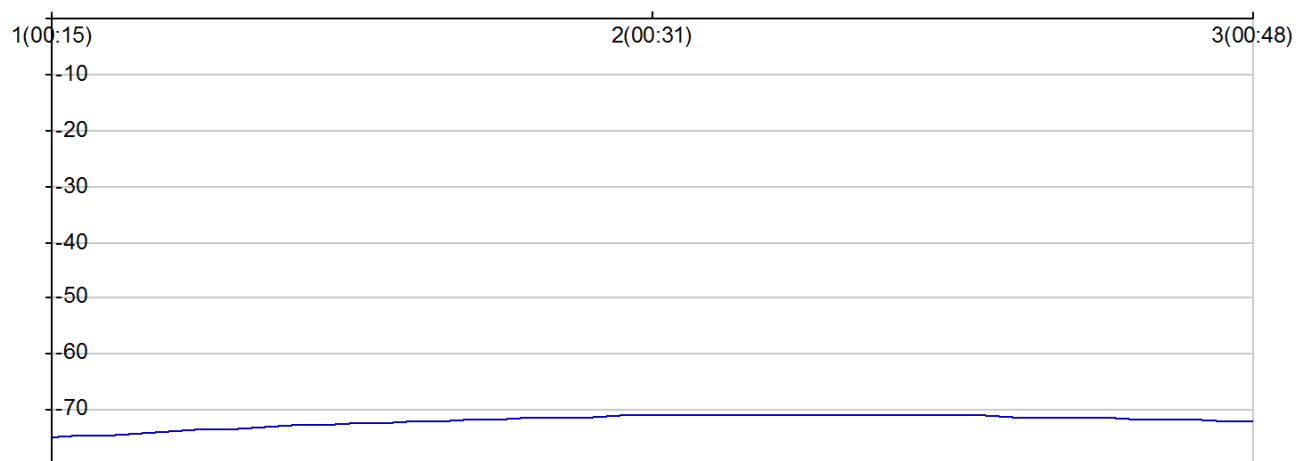

10 km de Cublac

LARIVIERE Bernard

M 1956
V2 FRA

858

Numero de license :

Vétérán 2 Homme

Rang 74 Distance 9 496 Nb tours 3 meilleur temps 00:15:44

Nb tours	Temps	Distance	Temps au tours	Distance du tour	Vitesse au tour	Place
1	00:15:44	3 152	00:15:44	3 152	12,00	75
2	00:31:51	6 324	00:16:07	3 172	11,80	71
3	00:48:22	9 496	00:16:31	3 172	11,50	72

place au tour

Vitesse au tour