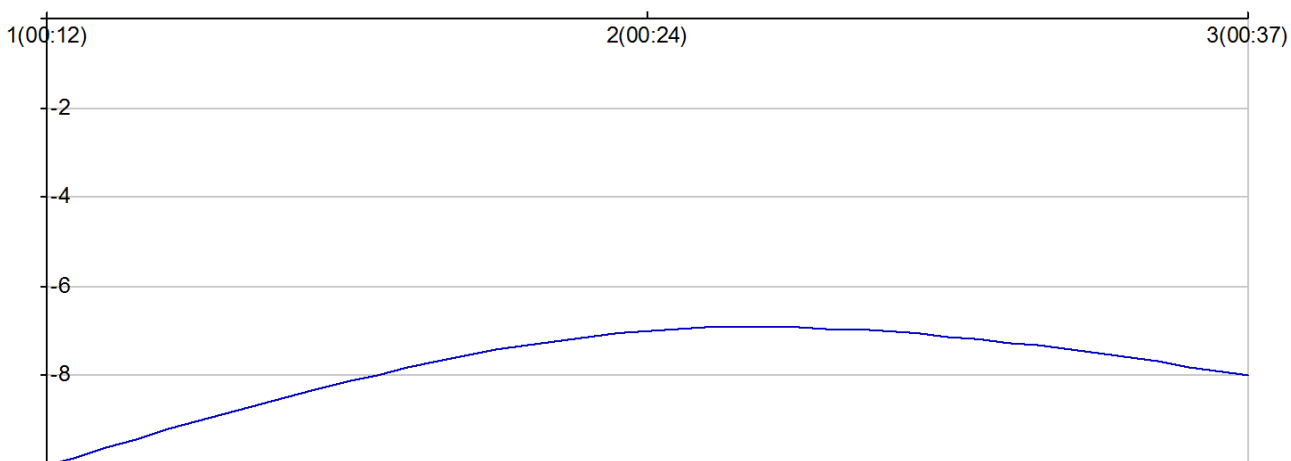

10 km de Cublac

TREILLE Gregory

M 1972
V1 FRA

874

Numero de license : T188423

Vétérán 1 Homme

PASS'RUNNING

Rang 8 Distance 9 496 Nb tours 3 meilleur temps 00:12:13

Nb tours	Temps	Distance	Temps au tours	Distance du tour	Vitesse au tour	Place
1	00:12:13	3 152	00:12:13	3 152	15,40	10
2	00:24:44	6 324	00:12:31	3 172	15,20	7
3	00:37:14	9 496	00:12:29	3 172	15,20	8

place au tour

Vitesse au tour