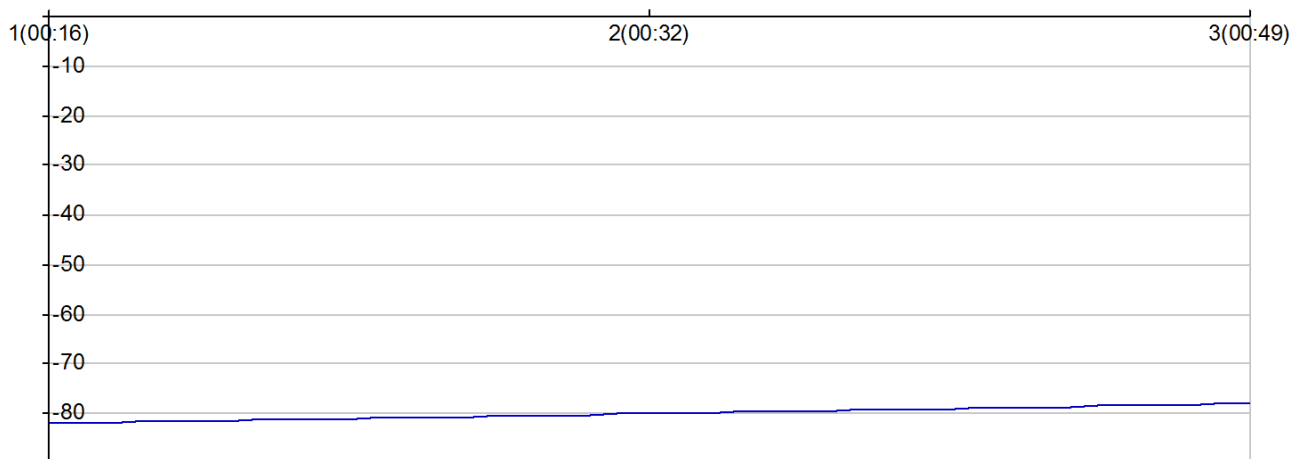

# 10 km de Cublac

ROCHE Solvaig

F 1982  
SE FRA

884

Numero de license : 11

Senior Femme

Rang 80 Distance 9 496 Nb tours 3 meilleur temps 00:16:10

Nb tours	Temps	Distance	Temps au tours	Distance du tour	Vitesse au tour	Place
1	00:16:10	3 152	00:16:10	3 152	11,60	82
2	00:32:54	6 324	00:16:43	3 172	11,30	80
3	00:49:08	9 496	00:16:14	3 172	11,70	78

place au tour

Vitesse au tour