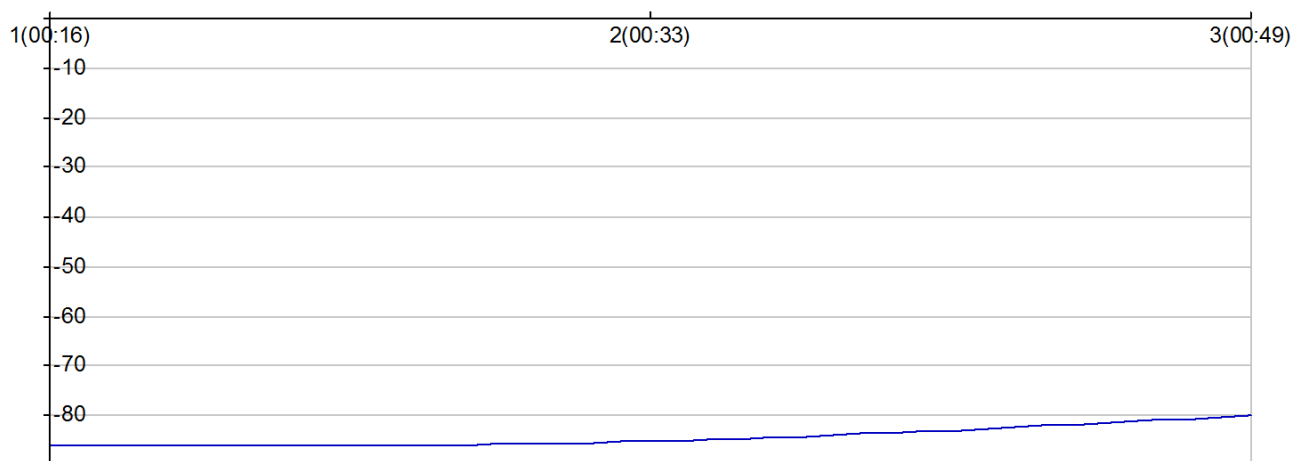

## 10 km de Cublac

CRAISE Camille

F 1989  
SE FRA

846

Numero de license :

Senior Femme

Rang 82 Distance 9 496 Nb tours 3 meilleur temps 00:16:15

Nb tours	Temps	Distance	Temps au tours	Distance du tour	Vitesse au tour	Place
1	00:16:36	3 152	00:16:36	3 152	11,30	86
2	00:33:29	6 324	00:16:52	3 172	11,20	85
3	00:49:44	9 496	00:16:15	3 172	11,70	80

place au tour

Vitesse au tour