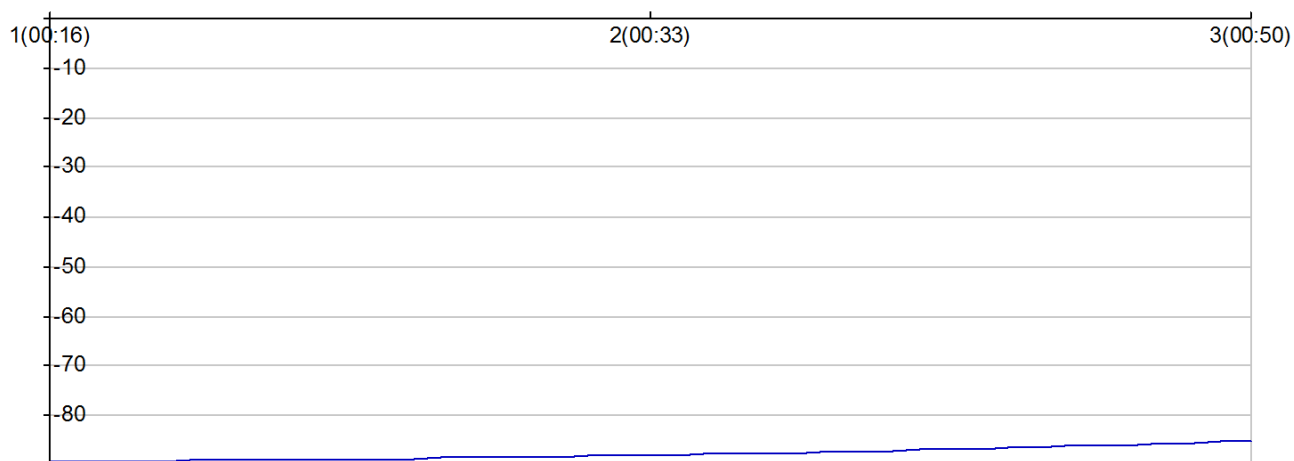

10 km de Cublac

LARUE Nathalie

F 1980
SE FRA

860

Numero de license :

Senior Femme

Rang 87 Distance 9 496 Nb tours 3 meilleur temps 00:16:44

Nb tours	Temps	Distance	Temps au tours	Distance du tour	Vitesse au tour	Place
1	00:16:44	3 152	00:16:44	3 152	11,30	89
2	00:33:43	6 324	00:16:59	3 172	11,20	88
3	00:50:42	9 496	00:16:59	3 172	11,20	85

place au tour

Vitesse au tour