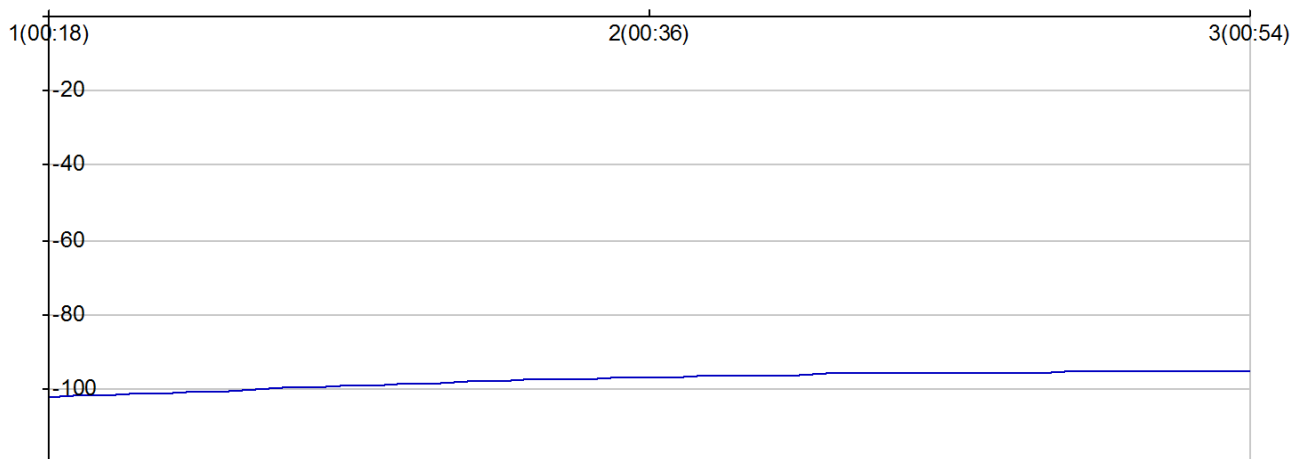

10 km de Cublac

CONTIE Isaure

F 1989
SE FRA

844

Numero de license :

Senior Femme

Rang 97 Distance 9 496 Nb tours 3 meilleur temps 00:17:25

| Nb tours | Temps | Distance | Temps au tours | Distance du tour | Vitesse au tour | Place |
|----------|----------|----------|----------------|------------------|-----------------|-------|
| 1 | 00:18:47 | 3 152 | 00:18:47 | 3 152 | 10,00 | 102 |
| 2 | 00:36:49 | 6 324 | 00:18:01 | 3 172 | 10,50 | 97 |
| 3 | 00:54:14 | 9 496 | 00:17:25 | 3 172 | 10,90 | 95 |

place au tour

Vitesse au tour