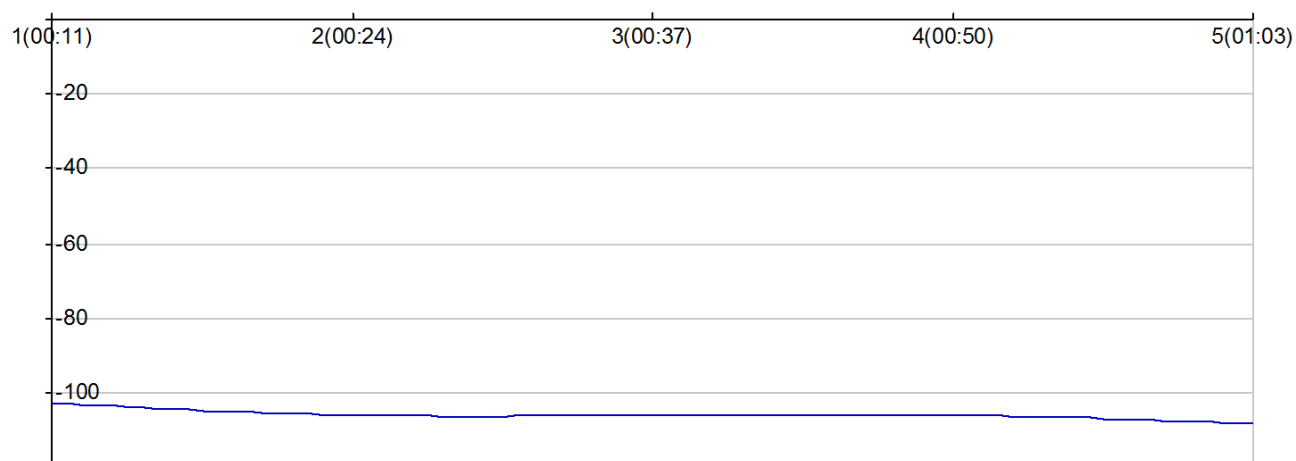

## Foulées Allasacoises

<b>RENAUDIE Jerome</b>	M	1973	<b>1 969</b>
	V1	FRA	

Numero de license : Vétéran 1 Homme

*Rang 108    Distance 10 000    Nb tours 5    meilleur temps 00:11:49*

Nb tours	Temps	Distance	Temps au tours	Distance du tour	Vitesse au tour	Place
1	00:11:49	2 120	00:11:49	2 120	10,70	103
2	00:24:22	4 090	00:12:32	1 970	9,40	106
3	00:37:21	6 060	00:12:59	1 970	9,10	106
4	00:50:37	8 030	00:13:15	1 970	8,90	106
5	01:03:57	10 000	00:13:19	1 970	8,80	108

place au tour

Vitesse au tour