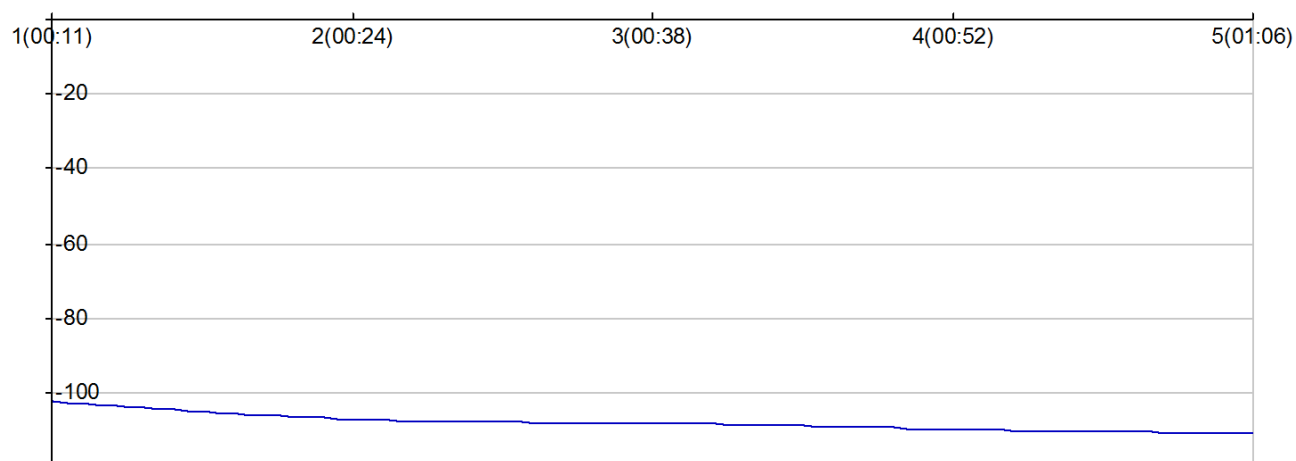

## Foulées Allasacoises

<b>RENAUDIE Jerome</b>	M	1980	<b>1 970</b>
	SE	FRA	

Numero de license : Senior Homme

*Rang 111 Distance 10 000 Nb tours 5 meilleur temps 00:11:49*

Nb tours	Temps	Distance	Temps au tours	Distance du tour	Vitesse au tour	Place
1	00:11:49	2 120	00:11:49	2 120	10,70	102
2	00:24:24	4 090	00:12:35	1 970	9,30	107
3	00:38:25	6 060	00:14:00	1 970	8,40	108
4	00:52:24	8 030	00:13:58	1 970	8,40	110
5	01:06:11	10 000	00:13:47	1 970	8,50	111

place au tour

Vitesse au tour