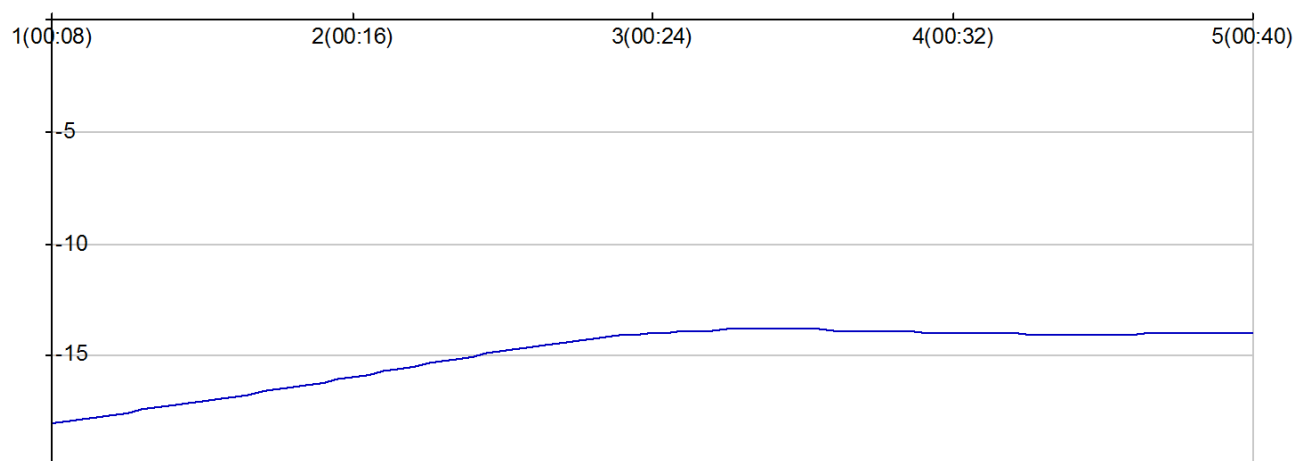

Foulées Allasacoises

BERGEAL Gilles

M 1966
V1 FRA

1 920

Numero de license :

Vétéran 1 Homme

Rang 14 Distance 10 000 Nb tours 5 meilleur temps 00:07:55

Nb tours	Temps	Distance	Temps au tours	Distance du tour	Vitesse au tour	Place
1	00:08:13	2 120	00:08:13	2 120	15,40	18
2	00:16:13	4 090	00:08:00	1 970	14,70	16
3	00:24:22	6 060	00:08:08	1 970	14,50	14
4	00:32:34	8 030	00:08:12	1 970	14,40	14
5	00:40:30	10 000	00:07:55	1 970	14,90	14

place au tour

Vitesse au tour