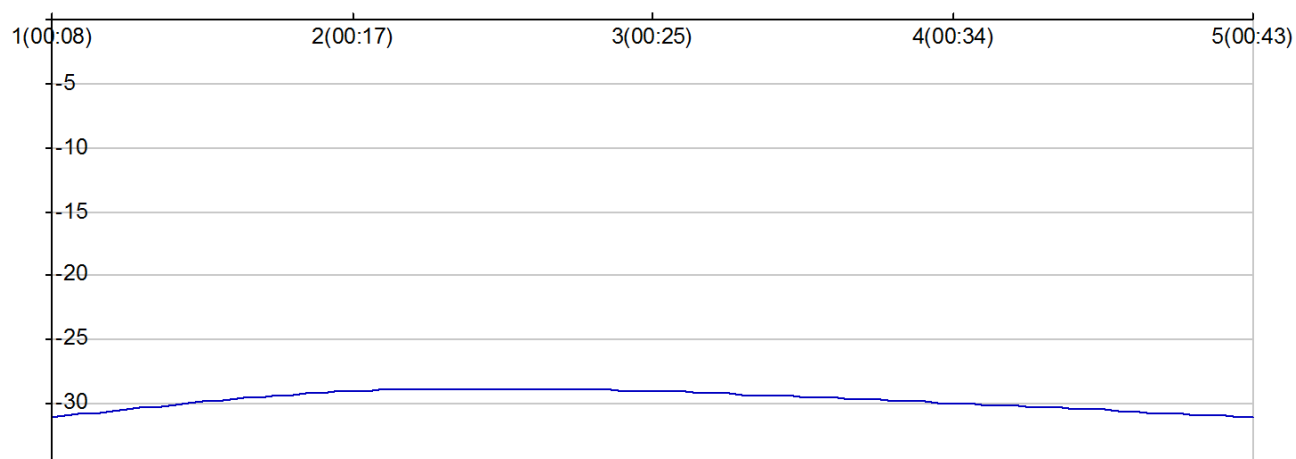

Foulées Allasacoises

GRIVault Alain

M 1961
V2 FRA

1 924

Numero de license : 1114424

Vétérán 2 Homme

CORREZE ATHLE*

Rang 31 Distance 10 000 Nb tours 5 meilleur temps 00:08:26

Nb tours	Temps	Distance	Temps au tours	Distance du tour	Vitesse au tour	Place
1	00:08:39	2 120	00:08:39	2 120	14,60	31
2	00:17:06	4 090	00:08:26	1 970	13,90	29
3	00:25:46	6 060	00:08:40	1 970	13,60	29
4	00:34:34	8 030	00:08:48	1 970	13,40	30
5	00:43:06	10 000	00:08:32	1 970	13,80	31

place au tour

Vitesse au tour