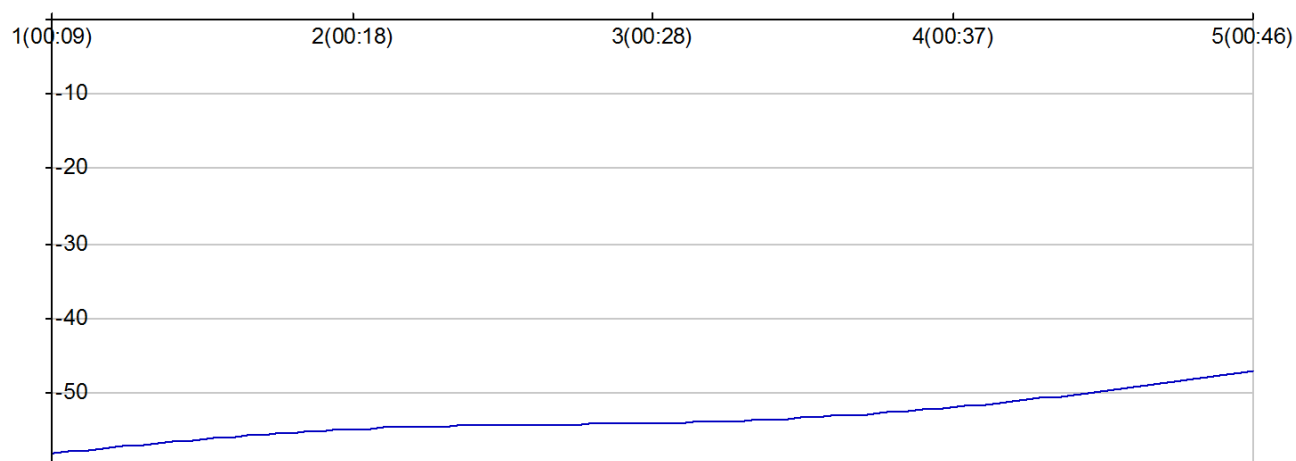

Foulées Allasacoises

RIBEIRO Jonathan	M	1990	676
	SE	FRA	

Numero de license : Senior Homme

Rang 47 Distance 10 000 Nb tours 5 meilleur temps 00:09:13

Nb tours	Temps	Distance	Temps au tours	Distance du tour	Vitesse au tour	Place
1	00:09:25	2 120	00:09:25	2 120	13,40	58
2	00:18:39	4 090	00:09:13	1 970	12,80	55
3	00:28:01	6 060	00:09:21	1 970	12,60	54
4	00:37:24	8 030	00:09:23	1 970	12,60	52
5	00:46:38	10 000	00:09:13	1 970	12,80	47

place au tour

Vitesse au tour