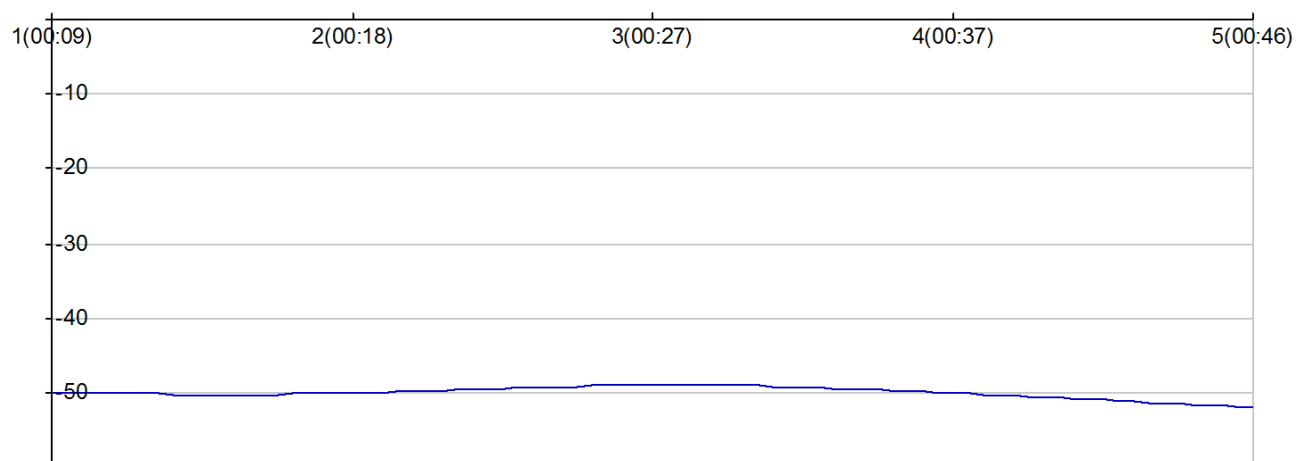

Foulées Allasacoises

MATHIEU Stéphane

M 1971
V1 FRA

695

Numero de license :

Vétérán 1 Homme

Rang 52 Distance 10 000 Nb tours 5 meilleur temps 00:09:07

Nb tours	Temps	Distance	Temps au tours	Distance du tour	Vitesse au tour	Place
1	00:09:12	2 120	00:09:12	2 120	13,80	50
2	00:18:19	4 090	00:09:07	1 970	12,90	50
3	00:27:41	6 060	00:09:22	1 970	12,60	49
4	00:37:21	8 030	00:09:40	1 970	12,20	50
5	00:46:55	10 000	00:09:34	1 970	12,30	52

place au tour

Vitesse au tour