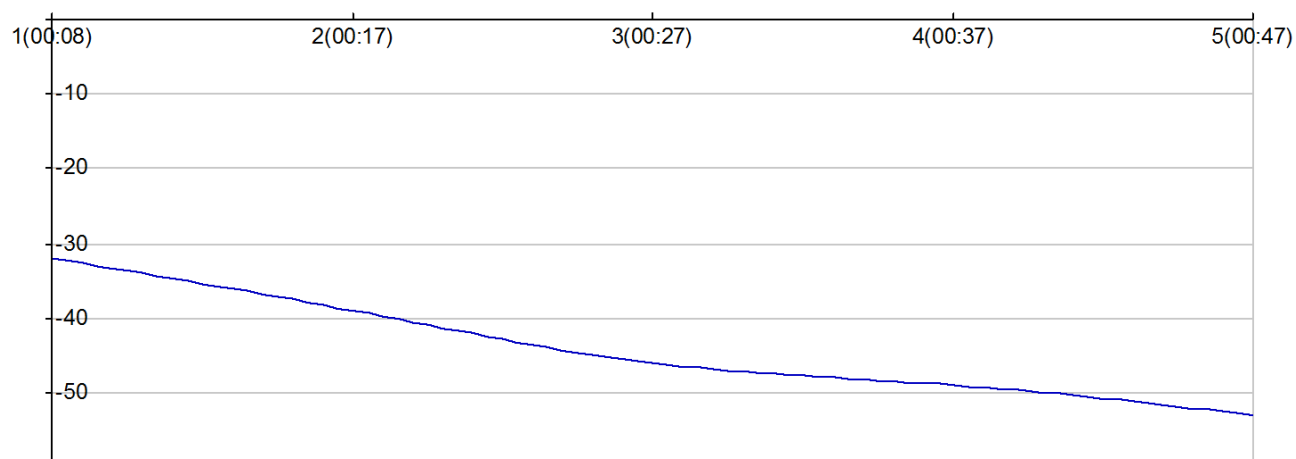

Foulées Allasacoises

MOULY Gilles

M 1971
V1 FRA

678

Numero de license :

Vétéran 1 Homme

Rang 53 Distance 10 000 Nb tours 5 meilleur temps 00:08:39

Nb tours	Temps	Distance	Temps au tours	Distance du tour	Vitesse au tour	Place
1	00:08:39	2 120	00:08:39	2 120	14,60	32
2	00:17:56	4 090	00:09:16	1 970	12,70	39
3	00:27:35	6 060	00:09:39	1 970	12,20	46
4	00:37:20	8 030	00:09:45	1 970	12,10	49
5	00:47:03	10 000	00:09:43	1 970	12,10	53

place au tour

Vitesse au tour