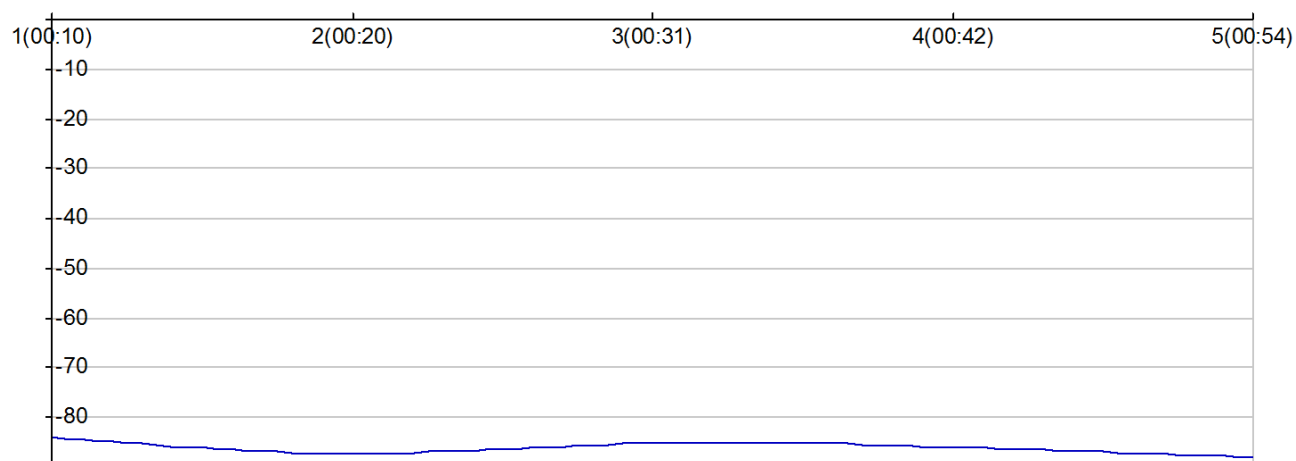

Foulées Allasacoises

PEUCH Odile

F 1963
V2 FRA

1 940

Numero de license :

Vétérán 2 Femme

Rang 88 Distance 10 000 Nb tours 5 meilleur temps 00:10:26

Nb tours	Temps	Distance	Temps au tours	Distance du tour	Vitesse au tour	Place
1	00:10:26	2 120	00:10:26	2 120	12,10	84
2	00:20:55	4 090	00:10:29	1 970	11,20	87
3	00:31:44	6 060	00:10:49	1 970	10,90	85
4	00:42:51	8 030	00:11:06	1 970	10,60	86
5	00:54:02	10 000	00:11:11	1 970	10,50	88

place au tour

Vitesse au tour