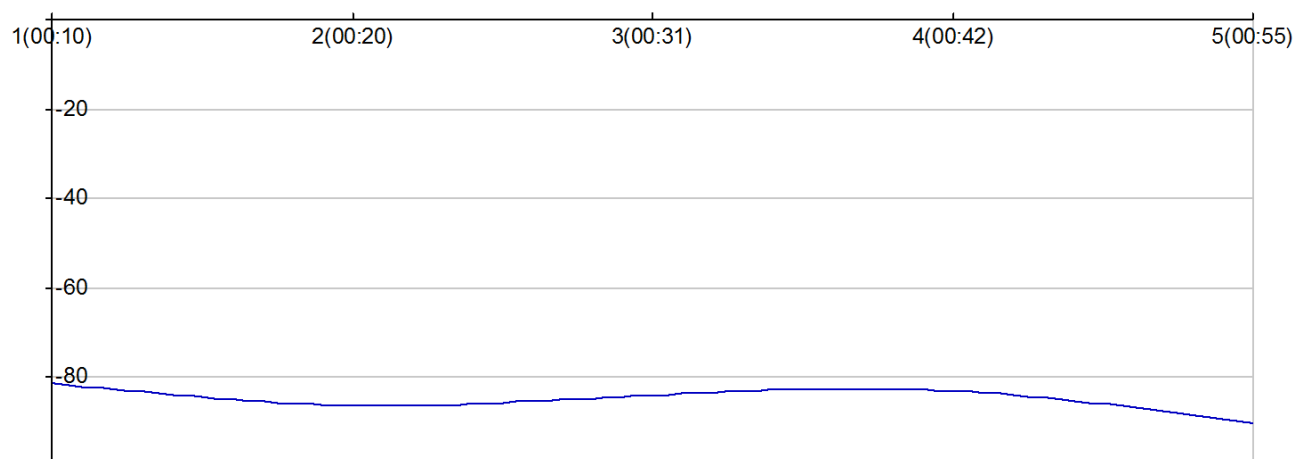

## Foulées Allasacoises

**MERIGONDE Mireille**

F 1967  
V1 FRA

**1 972**

Numero de license : 1142723

Vétérán 1 Femme

S/L TULLE AC

*Rang 90 Distance 10 000 Nb tours 5 meilleur temps 00:10:18*

Nb tours	Temps	Distance	Temps au tours	Distance du tour	Vitesse au tour	Place
1	00:10:18	2 120	00:10:18	2 120	12,30	81
2	00:20:52	4 090	00:10:33	1 970	11,10	86
3	00:31:30	6 060	00:10:37	1 970	11,10	84
4	00:42:21	8 030	00:10:51	1 970	10,80	83
5	00:55:08	10 000	00:12:47	1 970	9,20	90

place au tour

Vitesse au tour