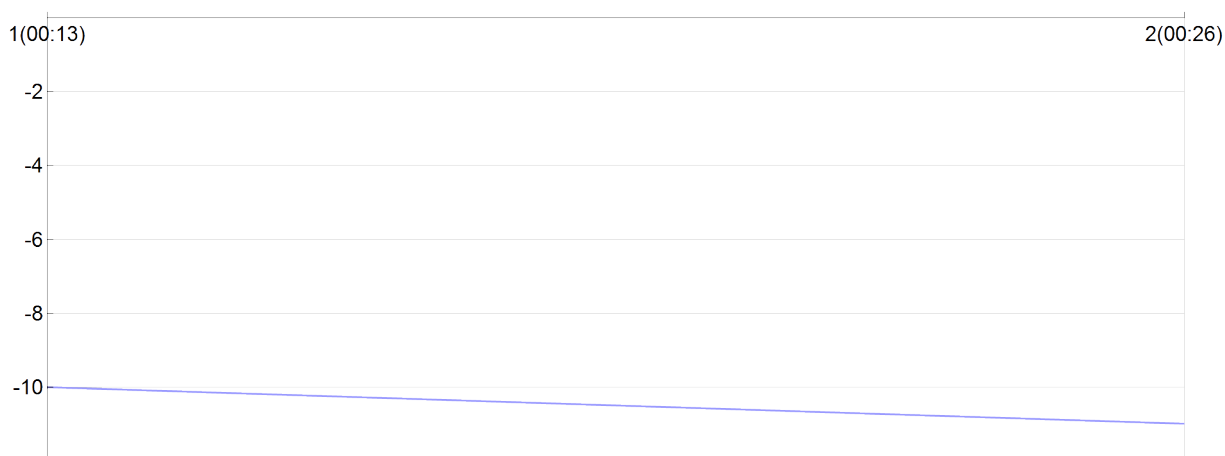

## La corrida des rois

<b>GRAFFOILLERE Frédéric</b>	M	1966	<b>1 016</b>
	V1	FRA	

Numero de license : 546695

Vétérán 1 Homme

LIMOGES ATHLE\*

*Rang 11    Distance 6 700    Nb tours 2    meilleur temps 00:13:02    Dernier 0*

Nb tours	Temps	Distance	Temps au tours	Distance du tour	Vitesse au tour	Place
1	00:13:02	3 350	00:13:02	3 350	15,40	10
2	00:26:29	6 700	00:13:26	3 350	14,90	11

place au tour

Vitesse au tour