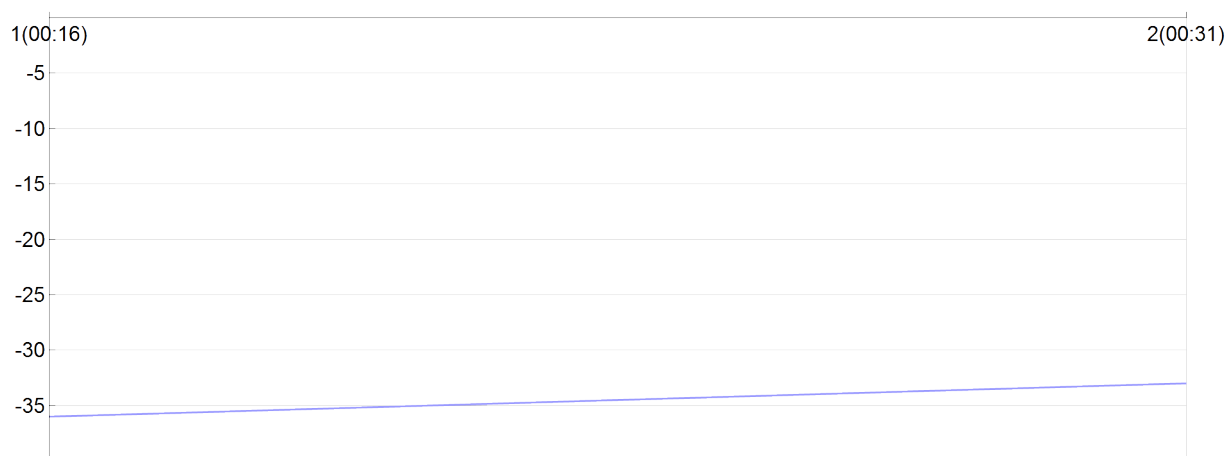

La corrida des rois

CLEMENTE Manuel

M 1949
V3 FRA

1 057

Numero de license : 389879

Vétérán 3 Homme

S/L TULLE AC

Rang 34 Distance 6 700 Nb tours 2 meilleur temps 00:15:40 Dernier 0

Nb tours	Temps	Distance	Temps au tours	Distance du tour	Vitesse au tour	Place
1	00:16:00	3 350	00:16:00	3 350	12,50	36
2	00:31:41	6 700	00:15:40	3 350	12,80	33

place au tour

Vitesse au tour