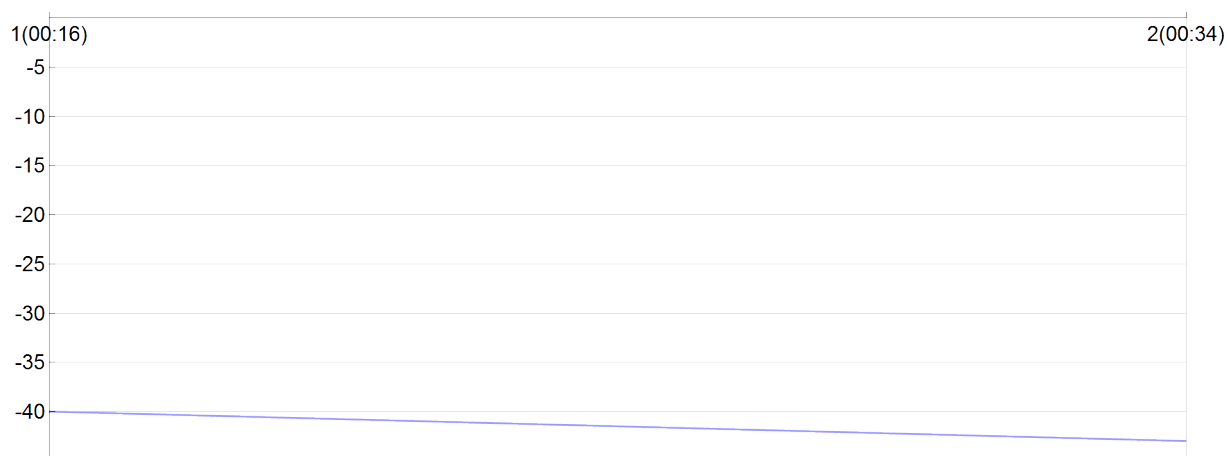

La corrida des rois

LAPORTE Nathalie

F 1974
V1 FRA

1 064

Numero de license :

Vétérán 1 Femme

Rang 44 Distance 6 700 Nb tours 2 meilleur temps 00:16:48 Dernier 0

| Nb tours | Temps | Distance | Temps au tours | Distance du tour | Vitesse au tour | Place |
|----------|----------|----------|----------------|------------------|-----------------|-------|
| 1 | 00:16:48 | 3 350 | 00:16:48 | 3 350 | 11,90 | 40 |
| 2 | 00:34:22 | 6 700 | 00:17:33 | 3 350 | 11,40 | 43 |

place au tour

Vitesse au tour