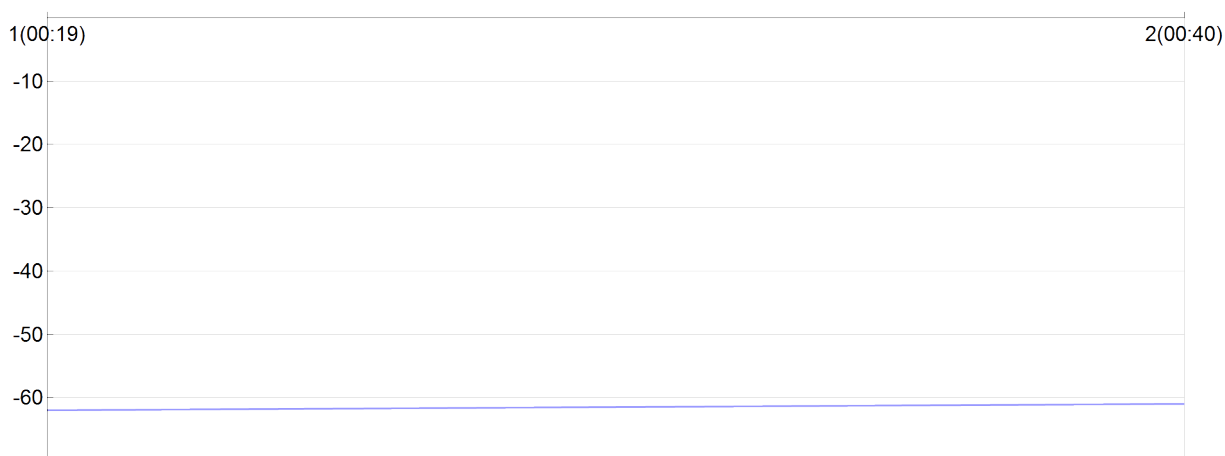

La corrida des rois

LAFLAQUIERE Luc

M 1968
V1 FRA

1 060

Numero de license :

Vétérán 1 Homme

Rang 62 Distance 6 700 Nb tours 2 meilleur temps 00:19:45 Dernier 0

Nb tours	Temps	Distance	Temps au tours	Distance du tour	Vitesse au tour	Place
1	00:19:45	3 350	00:19:45	3 350	10,10	62
2	00:40:02	6 700	00:20:17	3 350	9,90	61

place au tour

Vitesse au tour