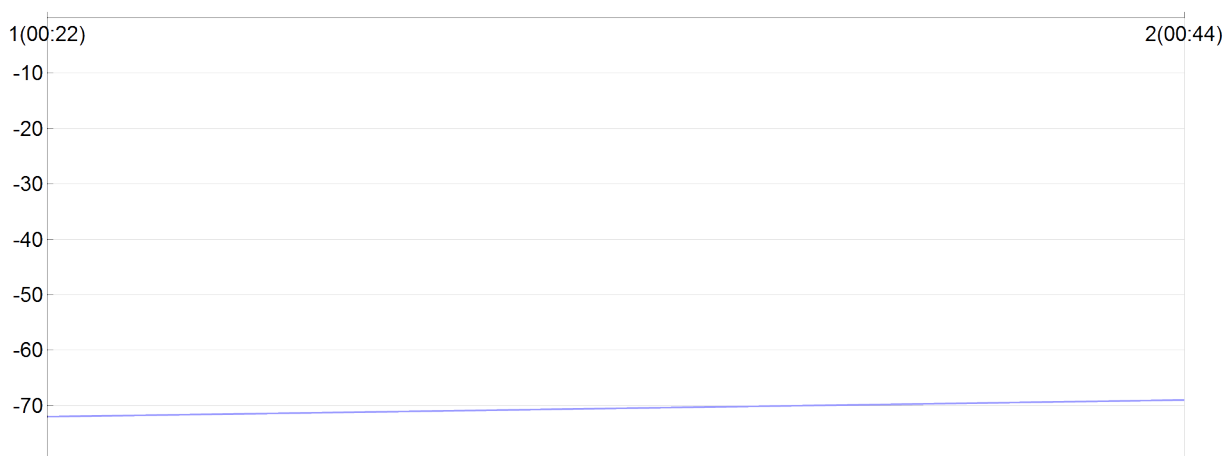

La corrida des rois

CAPELLI Sophie	F	1968	1 007
	V1	FRA	

Numero de license : Vétérán 1 Femme

Rang 70 Distance 6 700 Nb tours 2 meilleur temps 00:21:50 Dernier 0

Nb tours	Temps	Distance	Temps au tours	Distance du tour	Vitesse au tour	Place
1	00:22:28	3 350	00:22:28	3 350	8,90	72
2	00:44:18	6 700	00:21:50	3 350	9,20	69

place au tour

Vitesse au tour