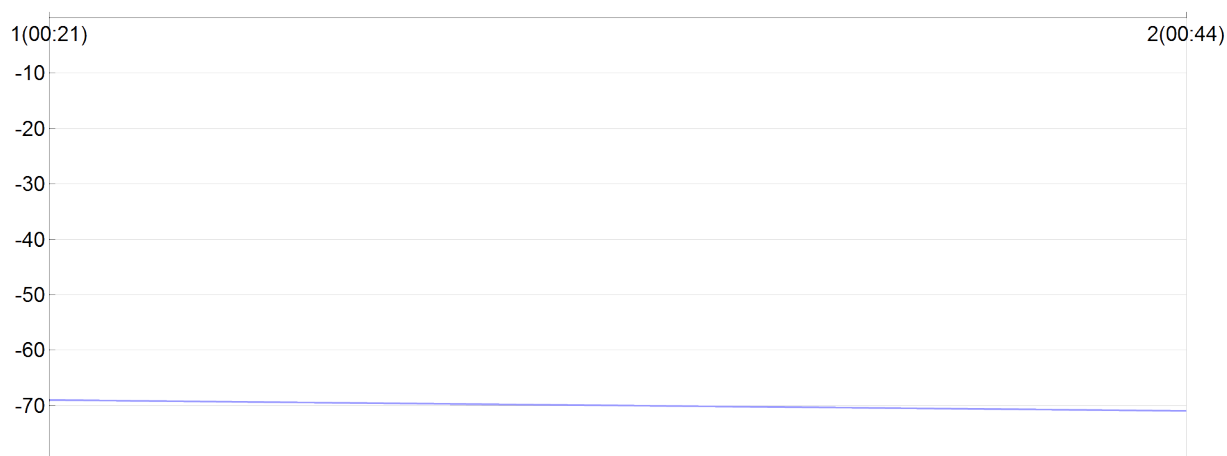

## La corrida des rois

MAYNE Marielle

F 1963  
V2 FRA

1 035

Numero de license :

Vétérán 2 Femme

Rang 72 Distance 6 700 Nb tours 2 meilleur temps 00:21:40 Dernier 0

Nb tours	Temps	Distance	Temps au tours	Distance du tour	Vitesse au tour	Place
1	00:21:40	3 350	00:21:40	3 350	9,20	69
2	00:44:20	6 700	00:22:39	3 350	8,80	71

place au tour

Vitesse au tour