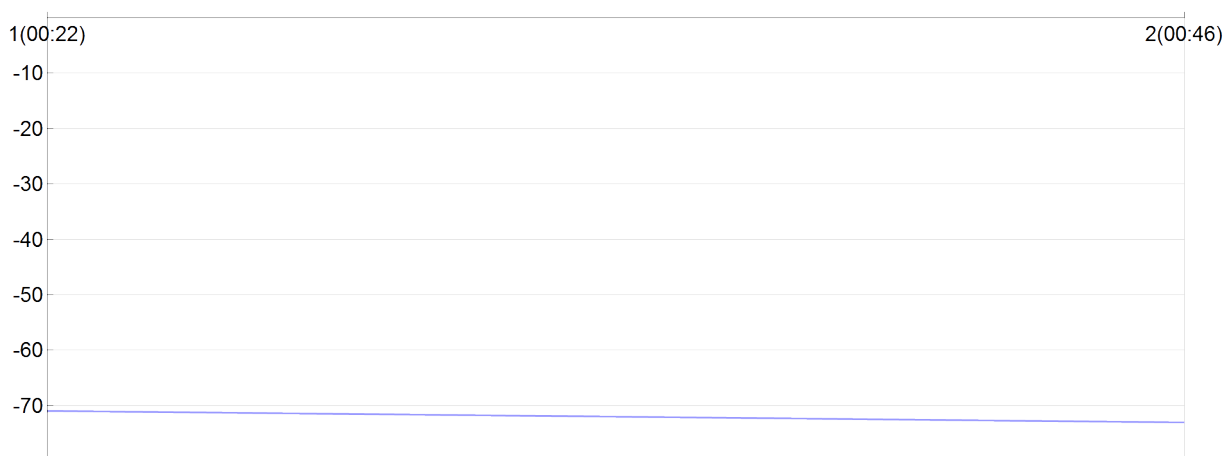

La corrida des rois

SCHUTZ Jaufrey

M 1983
SE FRA

1 020

Numero de license :

Senior Homme

LA GRAULE NATURE

Rang 74 Distance 6 700 Nb tours 2 meilleur temps 00:22:24 Dernier 0

Nb tours	Temps	Distance	Temps au tours	Distance du tour	Vitesse au tour	Place
1	00:22:24	3 350	00:22:24	3 350	8,90	71
2	00:46:11	6 700	00:23:46	3 350	8,40	73

place au tour

Vitesse au tour