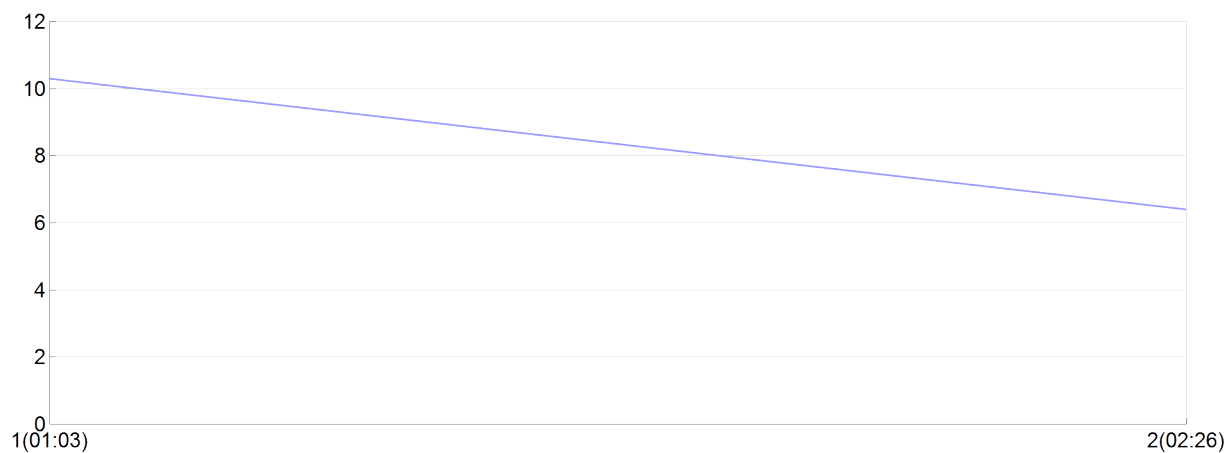

## Trail de la noix

CATHY FRANCK(C.TUES, F.TUES)

MIX

Rang 16 Distance 20 000 Nb tours 2 meilleur temps 01:03:32 Dernier 0

Place	Nb tours	Temps	Distance	Temps au	Dist. tour	Vit. au tour	Dos	Coureur
9	1	01:03:32	11 000	01:03:32	11 000	10,30	193	F.TUESTA
16	2	02:26:41	20 000	01:23:09	9 000	6,40	194	C.TUESTA

Vitesse au tour

Place au tour