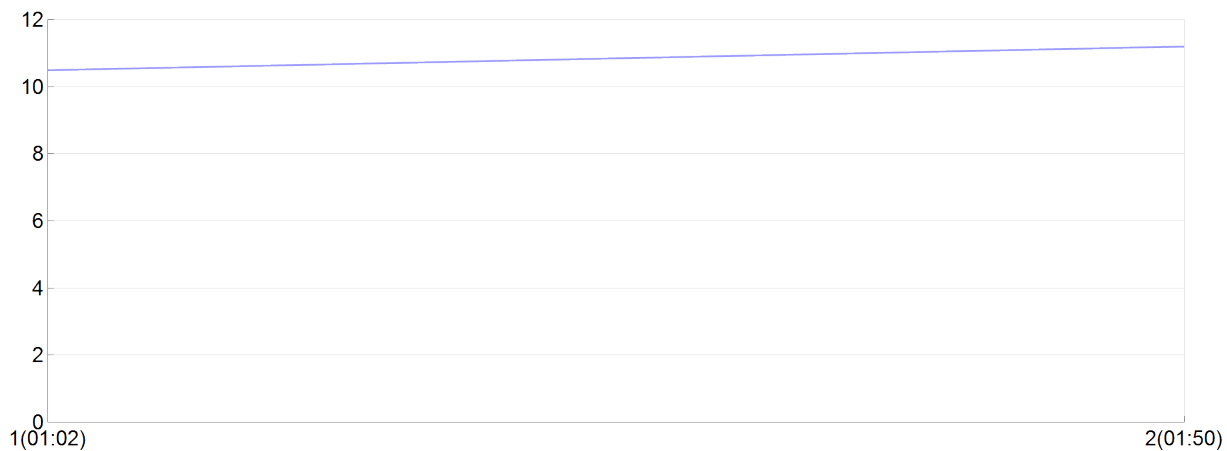

Trail de la noix

MARTIN-LAFON(L.LAFO, F.MART)

MAS

Rang 4 Distance 20 000 Nb tours 2 meilleur temps 00:48:03 Dernier 0

Place	Nb tours	Temps	Distance	Temps au	Dist. tour	Vit. au tour	Dos	Coureur
7	1	01:02:22	11 000	01:02:22	11 000	10,50	878	L.LAFON
4	2	01:50:25	20 000	00:48:03	9 000	11,20	877	F.MARTIN

Vitesse au tour

Place au tour