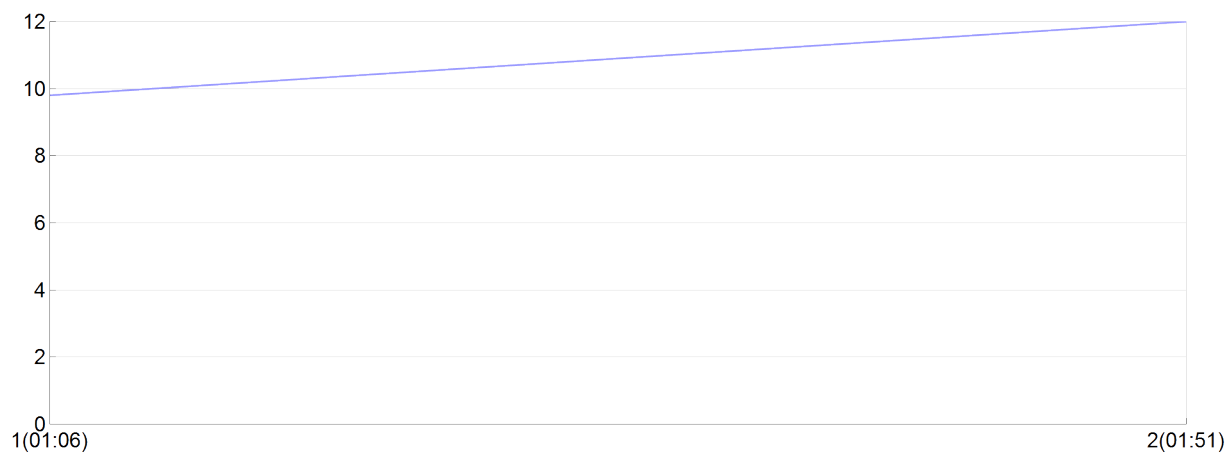

Trail de la noix

Team Séraf'Pop(S.RIBE, Y.RIVE)

MAS

Rang 6 Distance 20 000 Nb tours 2 meilleur temps 00:44:45 Dernier 0

Place	Nb tours	Temps	Distance	Temps au	Dist. tour	Vit. au tour	Dos	Coureur
15	1	01:06:43	11 000	01:06:43	11 000	9,80	871	Y.RIVET
6	2	01:51:28	20 000	00:44:45	9 000	12,00	872	S.RIBEIRO

Vitesse au tour

Place au tour