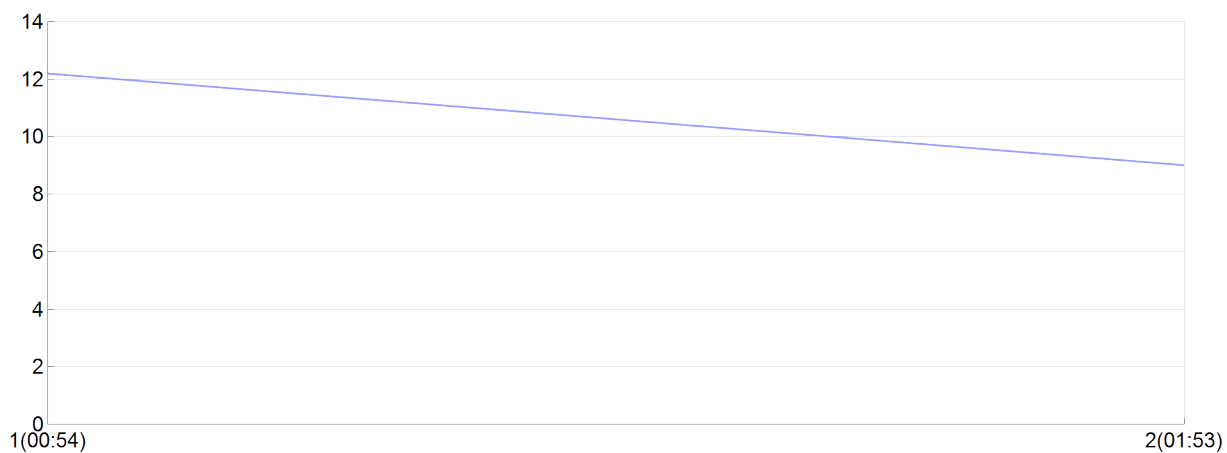

Trail de la noix

BESSE-MINIER(J.BESS, M.MIIN)

MIX

Rang 8 Distance 20 000 Nb tours 2 meilleur temps 00:54:03 Dernier 0

Place	Nb tours	Temps	Distance	Temps au	Dist. tour	Vit. au tour	Dos	Coureur
3	1	00:54:03	11 000	00:54:03	11 000	12,20	875	J.BESSE
8	2	01:53:56	20 000	00:59:52	9 000	9,00	876	M.MIINIER

Vitesse au tour

Place au tour