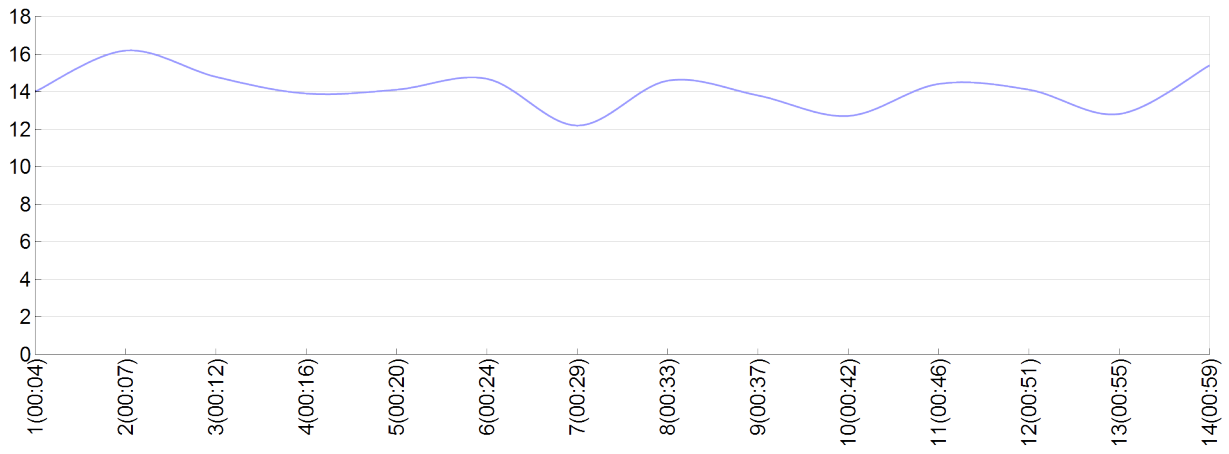

Relais des coujoux

Le Chenadec(LE CHENADEC S, LE CHENADEC V) MAS

Rang 33 Distance 14 200 Nb tours 14 meilleur temps 00:03:41 Dernier 200

Place	Nb tours	Temps	Distance	Temps au	Dist. tour	Vit. au tour	Dos	Coureur
44	1	00:04:16	1 000	00:04:16	1 000	14,00	82	S.LE CHENADEC
32	2	00:07:58	2 000	00:03:41	1 000	16,20	81	V.LE CHENADEC
32	3	00:12:00	3 000	00:04:02	1 000	14,80	81	V.LE CHENADEC
34	4	00:16:19	4 000	00:04:19	1 000	13,90	81	V.LE CHENADEC
37	5	00:20:33	5 000	00:04:14	1 000	14,10	82	S.LE CHENADEC
30	6	00:24:37	6 000	00:04:03	1 000	14,70	81	V.LE CHENADEC
36	7	00:29:30	7 000	00:04:52	1 000	12,20	82	S.LE CHENADEC
33	8	00:33:36	8 000	00:04:06	1 000	14,60	81	V.LE CHENADEC
34	9	00:37:56	9 000	00:04:19	1 000	13,80	81	V.LE CHENADEC
33	10	00:42:39	10 000	00:04:42	1 000	12,70	82	S.LE CHENADEC
34	11	00:46:48	11 000	00:04:09	1 000	14,40	81	V.LE CHENADEC
31	12	00:51:02	12 000	00:04:13	1 000	14,10	81	V.LE CHENADEC
34	13	00:55:43	13 000	00:04:41	1 000	12,80	82	S.LE CHENADEC
31	14	00:59:37	14 000	00:03:53	1 000	15,40	81	V.LE CHENADEC

Vitesse au tour

Place au tour