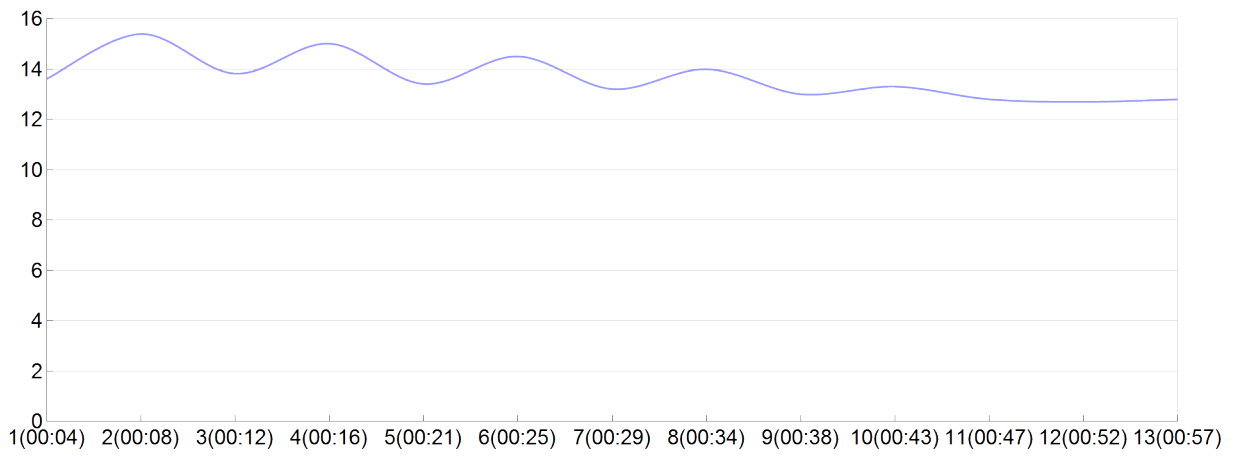

Relais des coujoux

Team a bloc(LECLERCQ R, MARTENS M)

MAS

Rang 38 Distance 13 900 Nb tours 13 meilleur temps 00:03:53 Dernier 900

Place	Nb tours	Temps	Distance	Temps au	Dist. tour	Vit. au tour	Dos	Coureur
49	1	00:04:23	1 000	00:04:23	1 000	13,60	144	R.LECLERCQ
40	2	00:08:17	2 000	00:03:53	1 000	15,40	143	M.MARTENS
43	3	00:12:36	3 000	00:04:19	1 000	13,80	144	R.LECLERCQ
39	4	00:16:35	4 000	00:03:59	1 000	15,00	143	M.MARTENS
43	5	00:21:04	5 000	00:04:28	1 000	13,40	144	R.LECLERCQ
39	6	00:25:12	6 000	00:04:07	1 000	14,50	143	M.MARTENS
39	7	00:29:43	7 000	00:04:31	1 000	13,20	144	R.LECLERCQ
37	8	00:34:00	8 000	00:04:17	1 000	14,00	143	M.MARTENS
38	9	00:38:35	9 000	00:04:35	1 000	13,00	144	R.LECLERCQ
37	10	00:43:04	10 000	00:04:29	1 000	13,30	143	M.MARTENS
38	11	00:47:44	11 000	00:04:39	1 000	12,80	144	R.LECLERCQ
39	12	00:52:26	12 000	00:04:42	1 000	12,70	143	M.MARTENS
39	13	00:57:06	13 000	00:04:40	1 000	12,80	144	R.LECLERCQ

Vitesse au tour

Place au tour