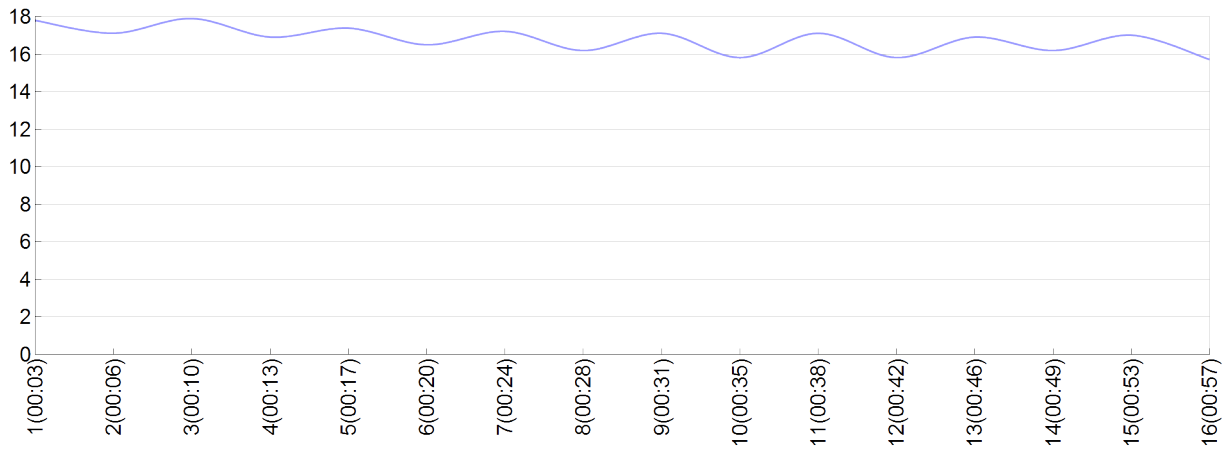

Relais des coujoux

les branceillais(GODIN K, PANN R)

MAS

Rang 4 Distance 16 999 Nb tours 16 meilleur temps 00:03:21 Dernier 999

Place	Nb tours	Temps	Distance	Temps au	Dist. tour	Vit. au tour	Dos	Coureur
7	1	00:03:21	1 000	00:03:21	1 000	17,80	88	K.GODIN
6	2	00:06:51	2 000	00:03:29	1 000	17,10	87	R.PANN
5	3	00:10:12	3 000	00:03:21	1 000	17,90	88	K.GODIN
3	4	00:13:44	4 000	00:03:31	1 000	16,90	87	R.PANN
4	5	00:17:10	5 000	00:03:26	1 000	17,40	88	K.GODIN
3	6	00:20:49	6 000	00:03:38	1 000	16,50	87	R.PANN
4	7	00:24:17	7 000	00:03:28	1 000	17,20	88	K.GODIN
4	8	00:28:00	8 000	00:03:42	1 000	16,20	87	R.PANN
4	9	00:31:29	9 000	00:03:29	1 000	17,10	88	K.GODIN
4	10	00:35:16	10 000	00:03:47	1 000	15,80	87	R.PANN
4	11	00:38:46	11 000	00:03:29	1 000	17,10	88	K.GODIN
4	12	00:42:33	12 000	00:03:47	1 000	15,80	87	R.PANN
4	13	00:46:07	13 000	00:03:33	1 000	16,90	88	K.GODIN
4	14	00:49:49	14 000	00:03:42	1 000	16,20	87	R.PANN
4	15	00:53:19	15 000	00:03:30	1 000	17,00	88	K.GODIN
4	16	00:57:07	16 000	00:03:48	1 000	15,70	87	R.PANN

Vitesse au tour

Place au tour