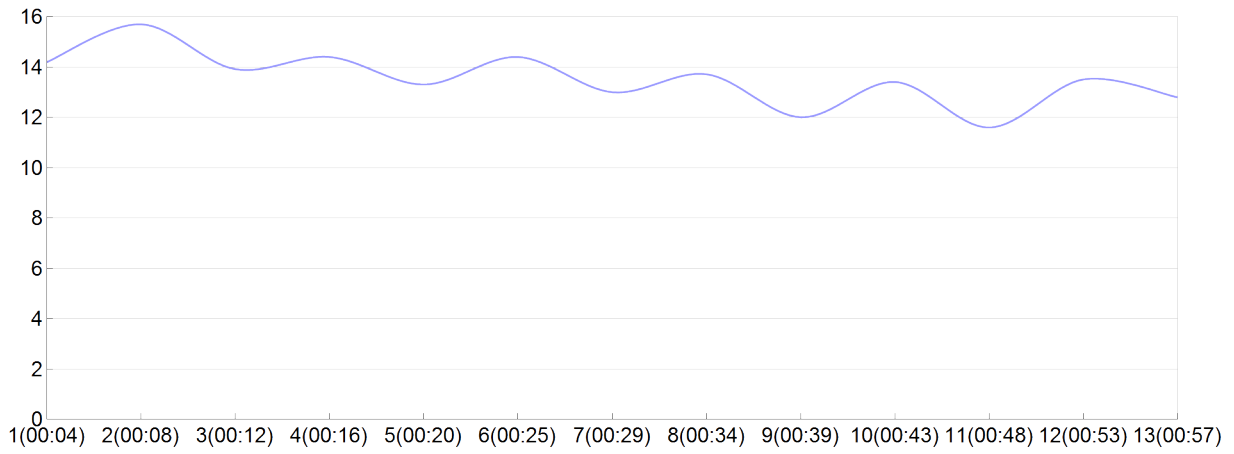

Relais des coujoux

Brive trimini(GUILLOUX A, LELIEVRE L)

FEM

Rang 40 Distance 13 800 Nb tours 13 meilleur temps 00:03:47 Dernier 800

Place	Nb tours	Temps	Distance	Temps au	Dist. tour	Vit. au tour	Dos	Coureur
41	1	00:04:12	1 000	00:04:12	1 000	14,20	160	L.LELIEVRE
33	2	00:08:00	2 000	00:03:47	1 000	15,70	159	A.GUILLOUX
38	3	00:12:18	3 000	00:04:18	1 000	13,90	160	L.LELIEVRE
36	4	00:16:27	4 000	00:04:09	1 000	14,40	159	A.GUILLOUX
40	5	00:20:56	5 000	00:04:28	1 000	13,30	160	L.LELIEVRE
36	6	00:25:06	6 000	00:04:10	1 000	14,40	159	A.GUILLOUX
39	7	00:29:43	7 000	00:04:36	1 000	13,00	160	L.LELIEVRE
39	8	00:34:04	8 000	00:04:21	1 000	13,70	159	A.GUILLOUX
40	9	00:39:04	9 000	00:05:00	1 000	12,00	160	L.LELIEVRE
40	10	00:43:32	10 000	00:04:27	1 000	13,40	159	A.GUILLOUX
41	11	00:48:39	11 000	00:05:07	1 000	11,60	160	L.LELIEVRE
41	12	00:53:05	12 000	00:04:26	1 000	13,50	159	A.GUILLOUX
41	13	00:57:46	13 000	00:04:40	1 000	12,80	160	L.LELIEVRE

Vitesse au tour

Place au tour