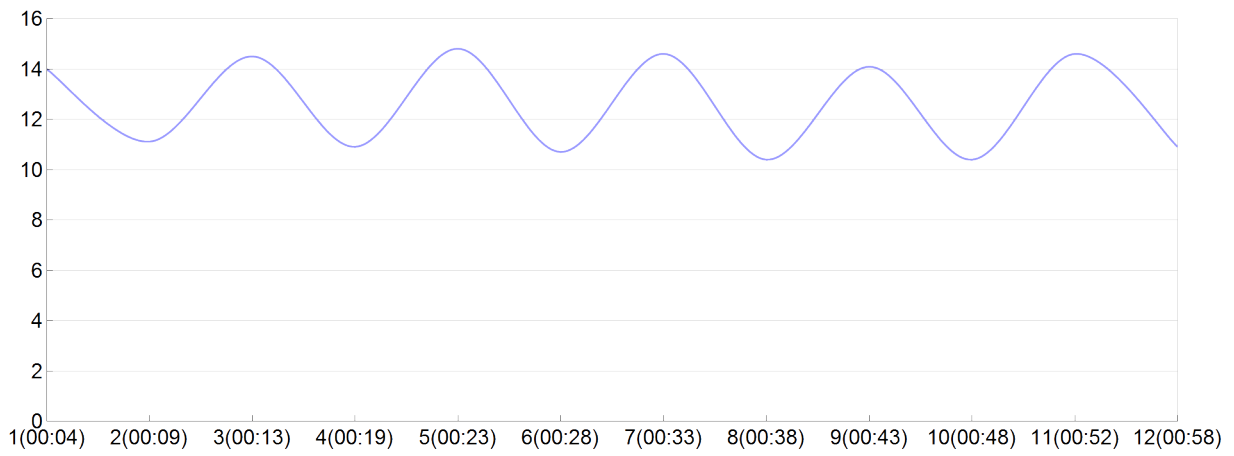

Relais des coujoux

les epicuriens(FOUILLADE S, RIOL E)

MIX

Rang 53 Distance 12 700 Nb tours 12 meilleur temps 00:04:01 Dernier 700

Place	Nb tours	Temps	Distance	Temps au	Dist. tour	Vit. au tour	Dos	Coureur
45	1	00:04:17	1 000	00:04:17	1 000	14,00	95	E.RIOL
58	2	00:09:39	2 000	00:05:22	1 000	11,10	96	S.FOUILLADE
52	3	00:13:48	3 000	00:04:08	1 000	14,50	95	E.RIOL
57	4	00:19:17	4 000	00:05:29	1 000	10,90	96	S.FOUILLADE
53	5	00:23:19	5 000	00:04:01	1 000	14,80	95	E.RIOL
55	6	00:28:54	6 000	00:05:35	1 000	10,70	96	S.FOUILLADE
52	7	00:33:01	7 000	00:04:06	1 000	14,60	95	E.RIOL
55	8	00:38:46	8 000	00:05:45	1 000	10,40	96	S.FOUILLADE
53	9	00:43:00	9 000	00:04:14	1 000	14,10	95	E.RIOL
55	10	00:48:45	10 000	00:05:45	1 000	10,40	96	S.FOUILLADE
53	11	00:52:50	11 000	00:04:05	1 000	14,60	95	E.RIOL
54	12	00:58:19	12 000	00:05:28	1 000	10,90	96	S.FOUILLADE

Vitesse au tour

Place au tour