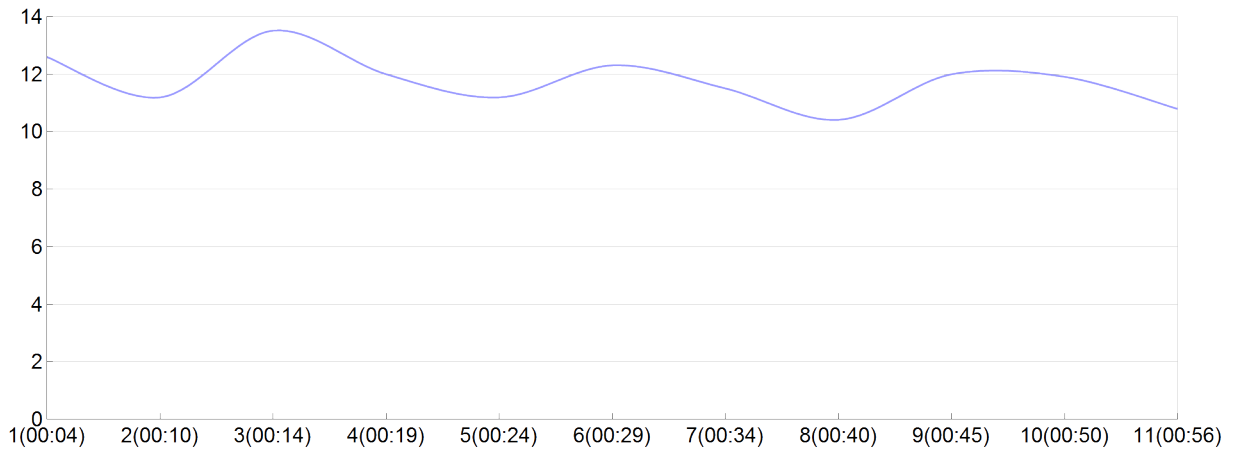

Relais des coujoux

Boubou(BOUTINAUD G, PACHERIE C)

MIX

Rang 58 Distance 11 900 Nb tours 11 meilleur temps 00:04:24 Dernier 900

Place	Nb tours	Temps	Distance	Temps au	Dist. tour	Vit. au tour	Dos	Coureur
55	1	00:04:43	1 000	00:04:43	1 000	12,60	51	C.PACHERIE
59	2	00:10:04	2 000	00:05:21	1 000	11,20	52	G.BOUTINAUD
58	3	00:14:29	3 000	00:04:24	1 000	13,50	51	C.PACHERIE
58	4	00:19:27	4 000	00:04:58	1 000	12,00	51	C.PACHERIE
58	5	00:24:46	5 000	00:05:19	1 000	11,20	52	G.BOUTINAUD
57	6	00:29:39	6 000	00:04:52	1 000	12,30	51	C.PACHERIE
57	7	00:34:50	7 000	00:05:11	1 000	11,50	51	C.PACHERIE
57	8	00:40:34	8 000	00:05:43	1 000	10,40	52	G.BOUTINAUD
57	9	00:45:31	9 000	00:04:57	1 000	12,00	51	C.PACHERIE
57	10	00:50:33	10 000	00:05:01	1 000	11,90	51	C.PACHERIE
58	11	00:56:05	11 000	00:05:32	1 000	10,80	52	G.BOUTINAUD

Vitesse au tour

Place au tour