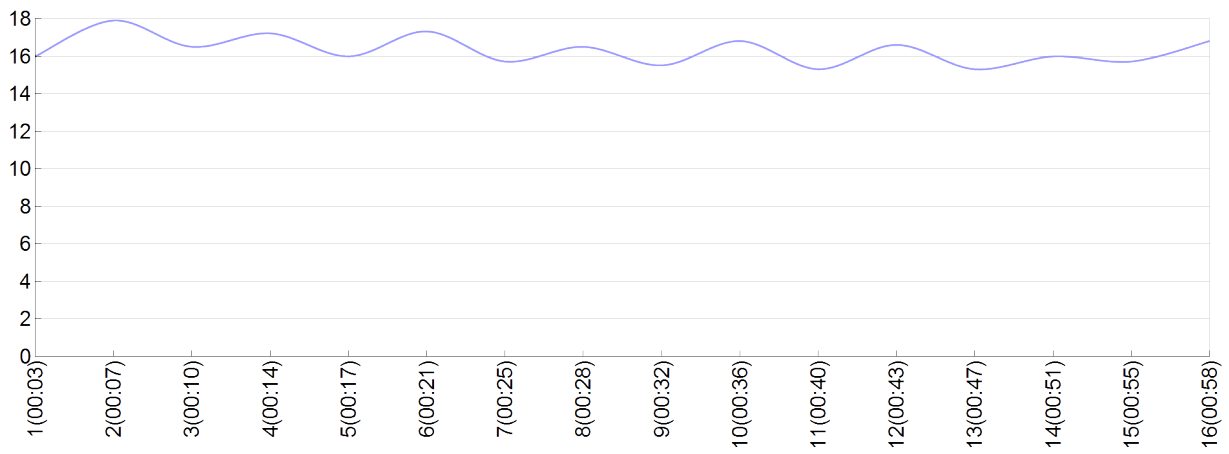

Relais des coujoux

les runners(MICHEL J, PAILLASSOU F)

MAS

Rang 8 Distance 16 500 Nb tours 16 meilleur temps 00:03:21 Dernier 500

Place	Nb tours	Temps	Distance	Temps au	Dist. tour	Vit. au tour	Dos	Coureur
25	1	00:03:43	1 000	00:03:43	1 000	16,00	108	F.PAILLASSOU
11	2	00:07:05	2 000	00:03:21	1 000	17,90	107	J.MICHEL
17	3	00:10:43	3 000	00:03:38	1 000	16,50	108	F.PAILLASSOU
9	4	00:14:12	4 000	00:03:28	1 000	17,20	107	J.MICHEL
13	5	00:17:56	5 000	00:03:44	1 000	16,00	108	F.PAILLASSOU
7	6	00:21:24	6 000	00:03:28	1 000	17,30	107	J.MICHEL
11	7	00:25:12	7 000	00:03:47	1 000	15,70	108	F.PAILLASSOU
9	8	00:28:49	8 000	00:03:37	1 000	16,50	107	J.MICHEL
12	9	00:32:41	9 000	00:03:51	1 000	15,50	108	F.PAILLASSOU
9	10	00:36:15	10 000	00:03:33	1 000	16,80	107	J.MICHEL
10	11	00:40:08	11 000	00:03:53	1 000	15,30	108	F.PAILLASSOU
9	12	00:43:45	12 000	00:03:36	1 000	16,60	107	J.MICHEL
10	13	00:47:39	13 000	00:03:54	1 000	15,30	108	F.PAILLASSOU
9	14	00:51:23	14 000	00:03:43	1 000	16,00	107	J.MICHEL
9	15	00:55:13	15 000	00:03:49	1 000	15,70	108	F.PAILLASSOU
9	16	00:58:46	16 000	00:03:33	1 000	16,80	107	J.MICHEL

Vitesse au tour

Place au tour