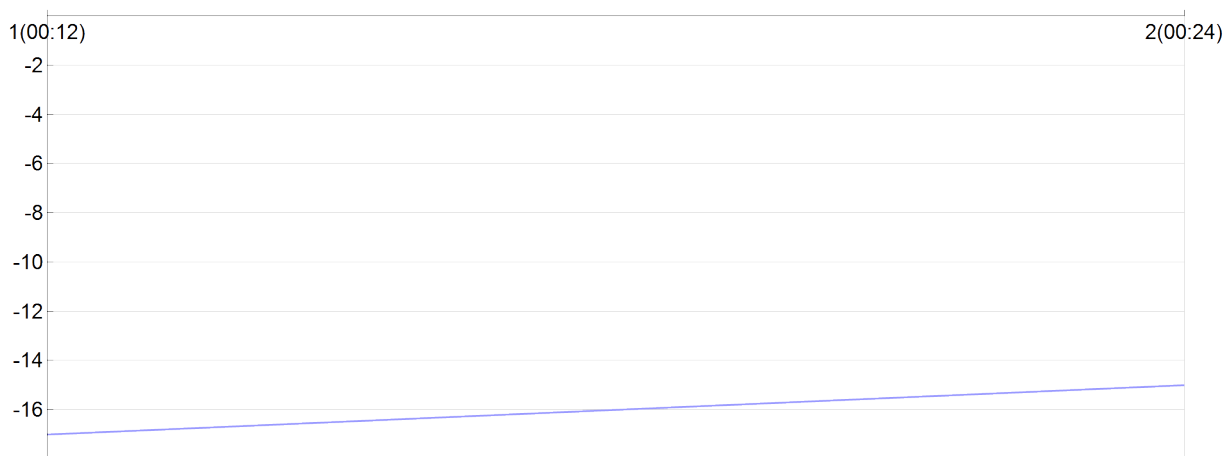

10 km Ussel

CELLE Margaux

F 2000
MI FRA

939

Numero de license : 1084779

Minime Fille

S/L USSEL AC

Rang 15 Distance 5 000 Nb tours 2 meilleur temps 00:11:49 Dernier 0

Nb tours	Temps	Distance	Temps au tours	Distance du tour	Vitesse au tour	Place
1	00:12:35	2 593	00:12:35	2 593	12,30	17
2	00:24:24	5 000	00:11:49	2 407	12,20	15

place au tour

Vitesse au tour