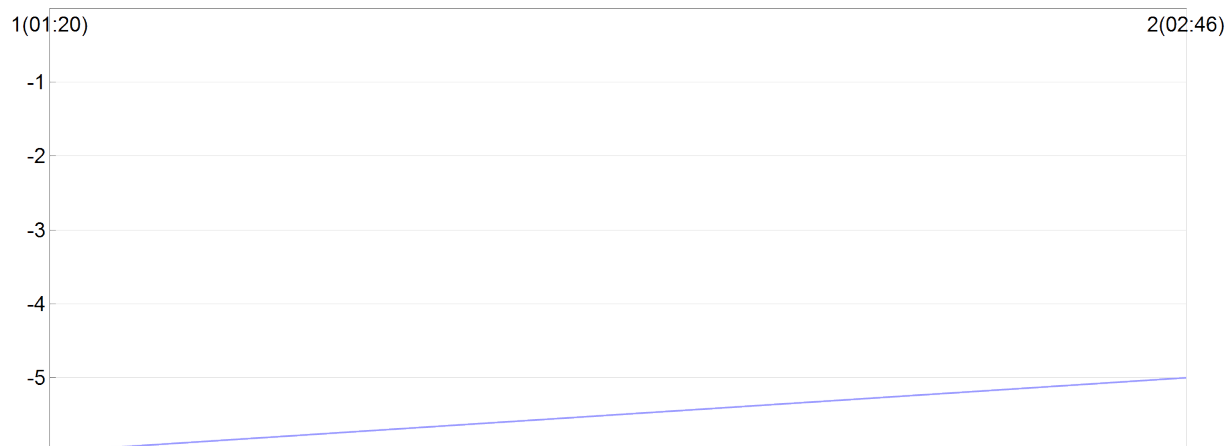

Birounadi des rouilles

New team(J.LAPO, F.ROBI)

MAS

Rang 5 Distance 0 Nb tours 2 meilleur temps 01:20:41 Dernier 0

Place	Nb tours	Temps	Distance	Temps au	Dist. tour	Vit. au tour	Dos	Coureur
6	1	01:20:41	0	01:20:41	0	0,00	757	F.ROBIER
5	2	02:46:08	0	01:25:26	0	0,00	758	J.LAPOUGE

Vitesse au tour

1(01:20)

2(02:46)

Place au tour

1(01:20)

2(02:46)