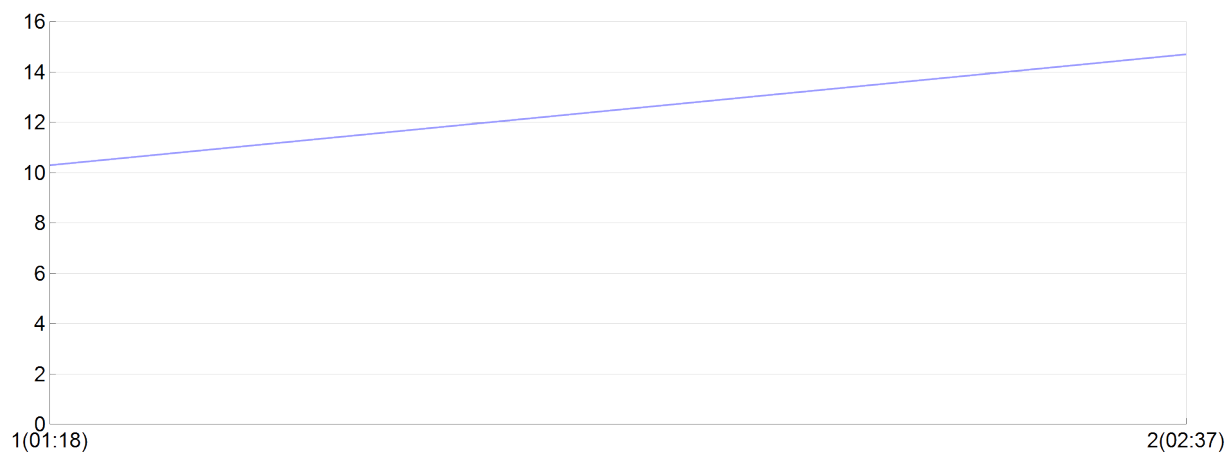

Les foulées du Transcailladou

scratch(J.BESS, M.MINI)

MIX

Rang 1 Distance 33 000 Nb tours 2 meilleur temps 01:18:12 Dernier 0

Place	Nb tours	Temps	Distance	Temps au	Dist. tour	Vit. au tour	Dos	Coureur
3	1	01:18:12	13 500	01:18:12	13 500	10,30	777	M.MINIER
1	2	02:37:32	33 000	01:19:20	19 500	14,70	778	J.BESSE

Vitesse au tour

Place au tour