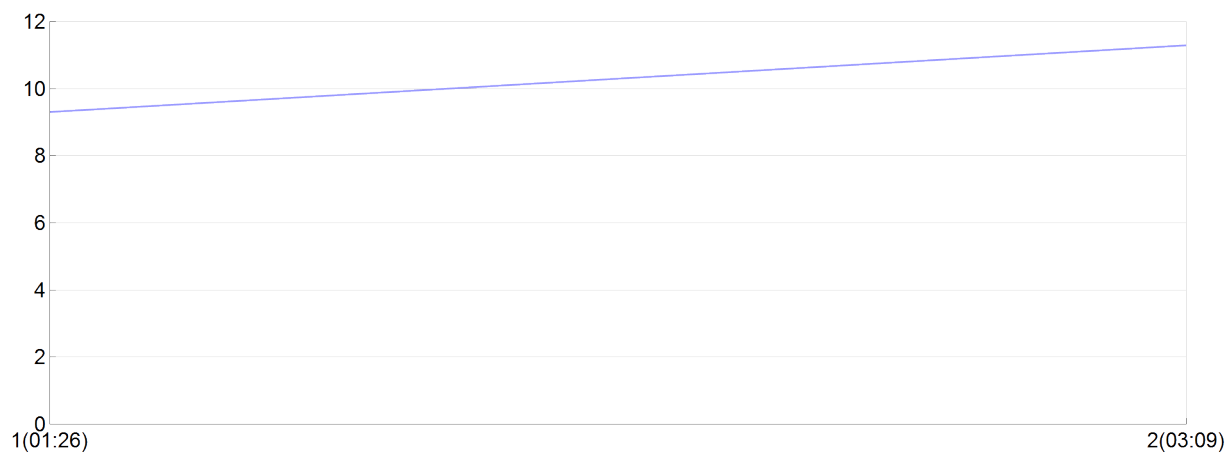

Les foulées du Transcailladou

Bell-fer(S.BELL, G.FERR)

FEM

Rang 5 Distance 33 000 Nb tours 2 meilleur temps 01:26:18 Dernier 0

Place	Nb tours	Temps	Distance	Temps au	Dist. tour	Vit. au tour	Dos	Coureur
5	1	01:26:18	13 500	01:26:18	13 500	9,30	774	G.FERRIERE
5	2	03:09:11	33 000	01:42:53	19 500	11,30	773	S.BELLARDIE

Vitesse au tour

Place au tour