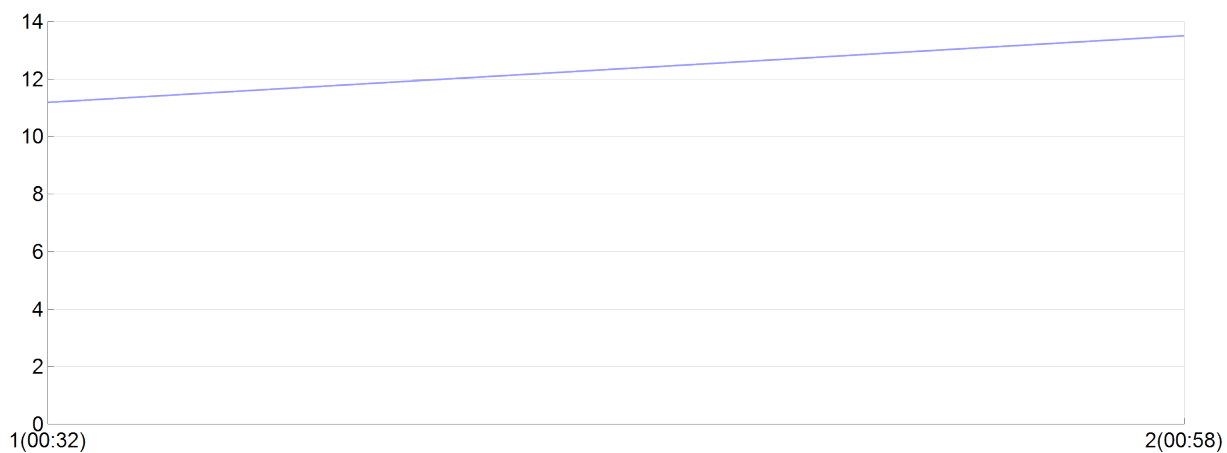

Course de l'ADAPEI

Froidefond(A.FROI, A.FROI)

MIX

Rang 10 Distance 12 000 Nb tours 2 meilleur temps 00:26:38 Dernier 0

Place	Nb tours	Temps	Distance	Temps au	Dist. tour	Vit. au tour	Dos	Coureur
13	1	00:32:04	6 000	00:32:04	6 000	11,20	+++	A.FROIDEFOND
10	2	00:58:42	12 000	00:26:38	6 000	13,50	+++	A.FROIDEFOND

Vitesse au tour

Place au tour