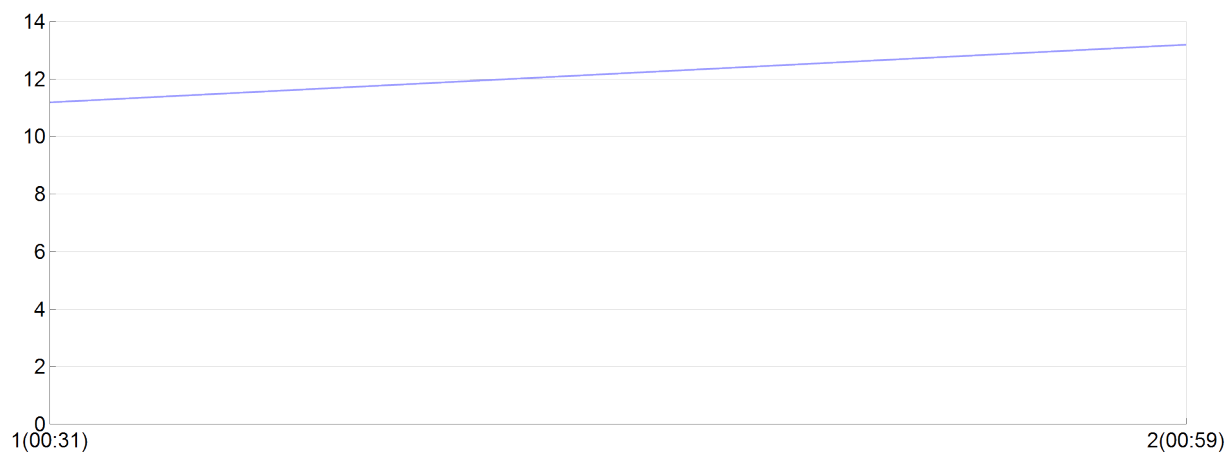

Course de l'ADAPEI

Bio'Phil(P.BOUC, F.DELE)

MAS

Rang 12 Distance 12 000 Nb tours 2 meilleur temps 00:27:06 Dernier 0

Place	Nb tours	Temps	Distance	Temps au	Dist. tour	Vit. au tour	Dos	Coureur
12	1	00:31:57	6 000	00:31:57	6 000	11,20	+++	F.DELEAGE
12	2	00:59:03	12 000	00:27:06	6 000	13,20	+++	P.BOUCARENC

Vitesse au tour

Place au tour