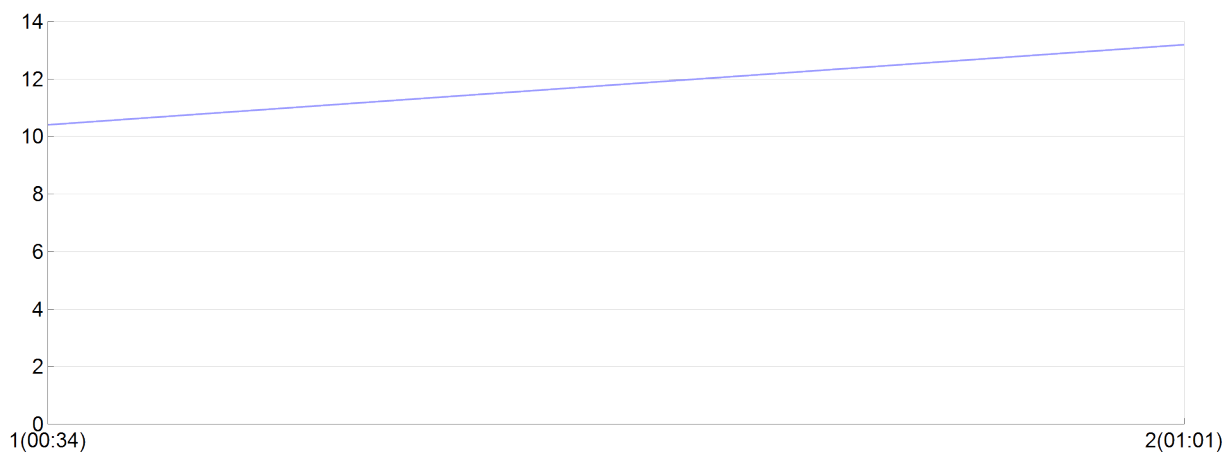

Course de l'ADAPEI

les brasseurs(P.LANN, C.LAPO)

MAS

Rang 13 Distance 12 000 Nb tours 2 meilleur temps 00:27:15 Dernier 0

Place	Nb tours	Temps	Distance	Temps au	Dist. tour	Vit. au tour	Dos	Coureur
19	1	00:34:26	6 000	00:34:26	6 000	10,40	+++	P.LANNOY
13	2	01:01:41	12 000	00:27:15	6 000	13,20	+++	C.LAPORTE

Vitesse au tour

Place au tour