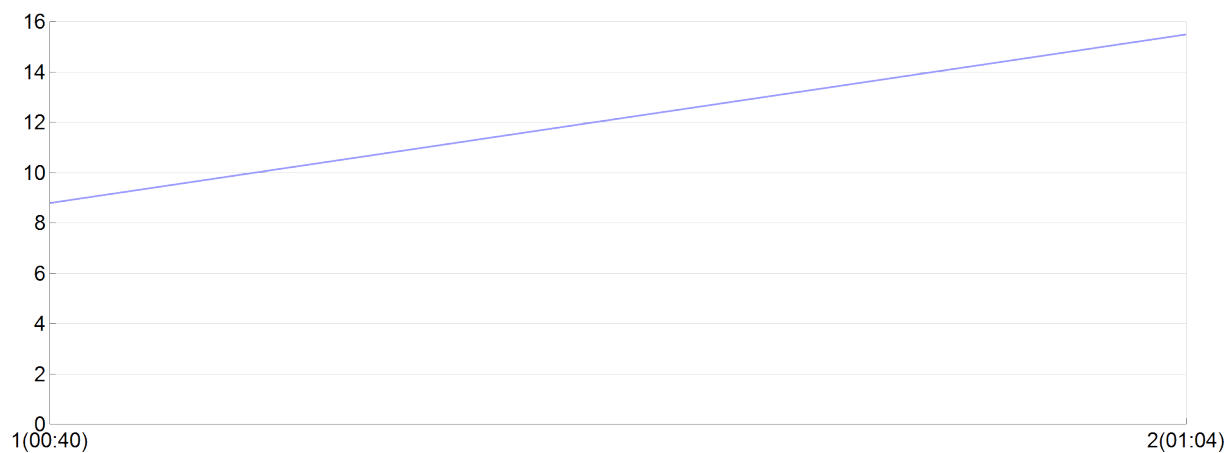

Course de l'ADAPEI

Belhomme juniors(J.BELH, R.BELH)

MIX

Rang 14 Distance 12 000 Nb tours 2 meilleur temps 00:23:13 Dernier 0

Place	Nb tours	Temps	Distance	Temps au	Dist. tour	Vit. au tour	Dos	Coureur
29	1	00:40:49	6 000	00:40:49	6 000	8,80	+++	J.BELHOMME
14	2	01:04:02	12 000	00:23:13	6 000	15,50	+++	R.BELHOMME

Vitesse au tour

Place au tour