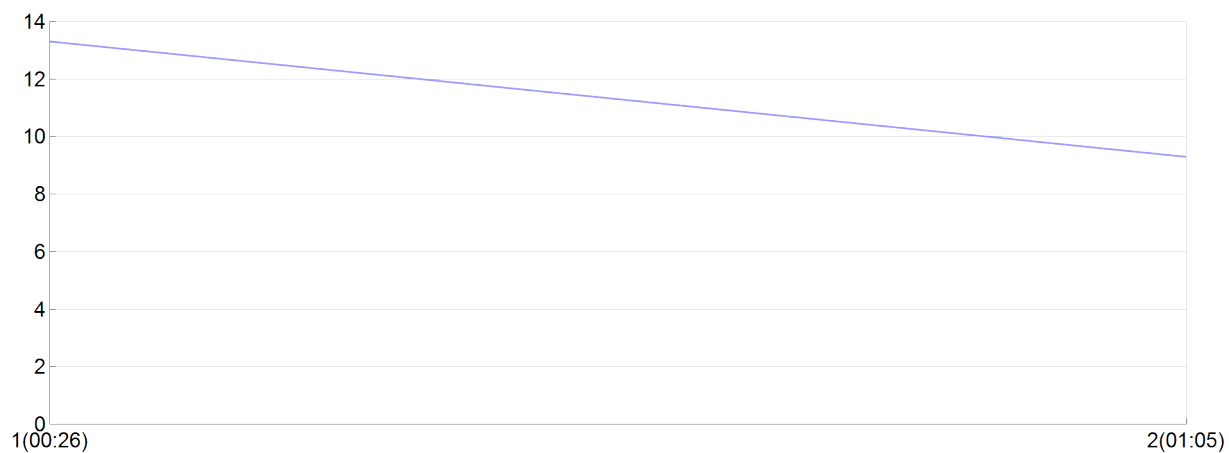

Course de l'ADAPEI

louval(L.CHAZ, V.CHAZ)

MIX

Rang 15 Distance 12 000 Nb tours 2 meilleur temps 00:26:54 Dernier 0

Place	Nb tours	Temps	Distance	Temps au	Dist. tour	Vit. au tour	Dos	Coureur
5	1	00:26:54	6 000	00:26:54	6 000	13,30	+++	L.CHAZOT
15	2	01:05:27	12 000	00:38:33	6 000	9,30	+++	V.CHAZOT

Vitesse au tour

Place au tour