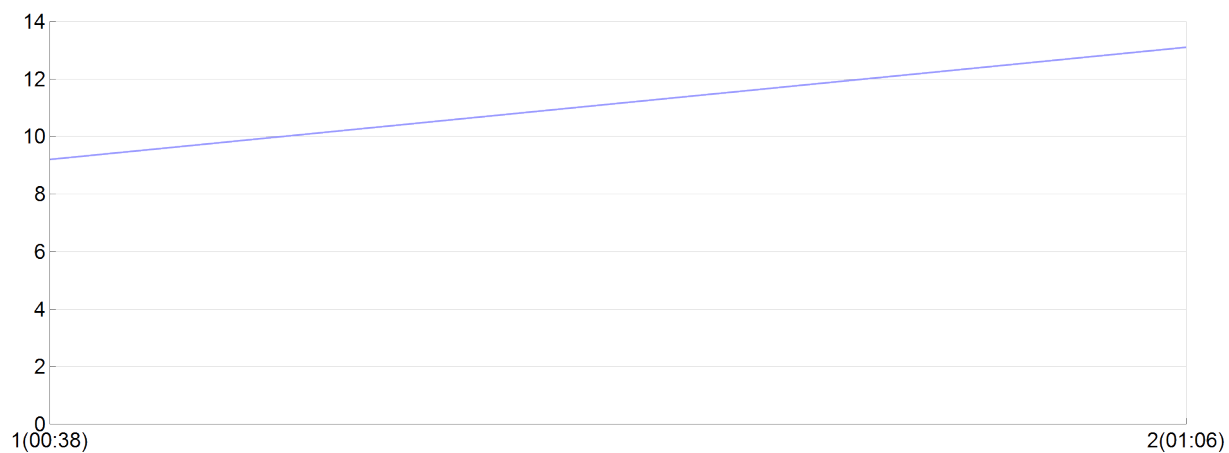

Course de l'ADAPEI

Ats Ats(A.SORS, M.SORS)

MAS

Rang 16 Distance 12 000 Nb tours 2 meilleur temps 00:27:28 Dernier 0

Place	Nb tours	Temps	Distance	Temps au	Dist. tour	Vit. au tour	Dos	Coureur
25	1	00:38:46	6 000	00:38:46	6 000	9,20	+++	M.SORS
16	2	01:06:14	12 000	00:27:28	6 000	13,10	+++	A.SORS

Vitesse au tour

Place au tour