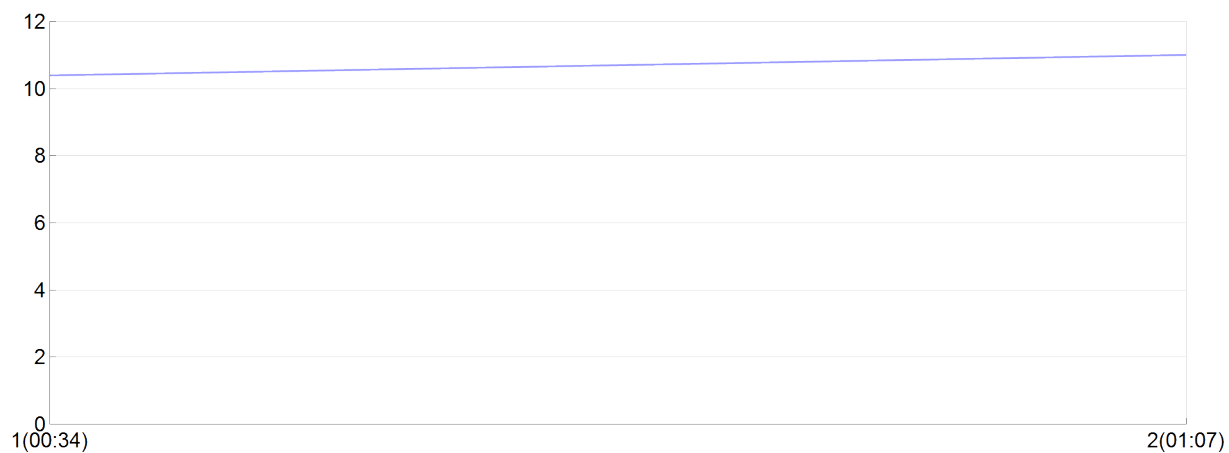

Course de l'ADAPEI

aspb(E.BELO, A.FILI)

FEM

Rang 17 Distance 12 000 Nb tours 2 meilleur temps 00:32:43 Dernier 0

Place	Nb tours	Temps	Distance	Temps au	Dist. tour	Vit. au tour	Dos	Coureur
18	1	00:34:25	6 000	00:34:25	6 000	10,40	+++	E.BELOT
17	2	01:07:08	12 000	00:32:43	6 000	11,00	+++	A.FILIPE

Vitesse au tour

Place au tour