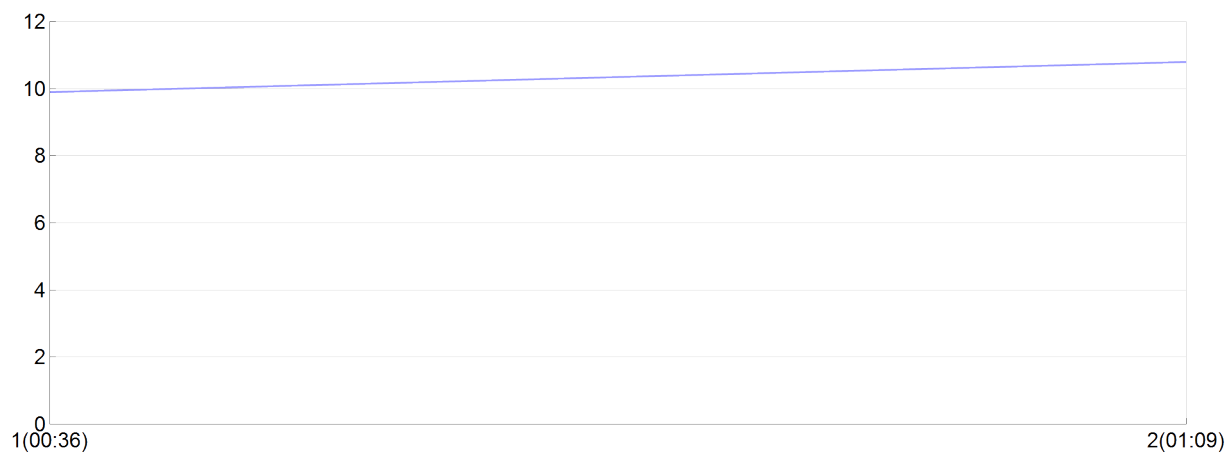

Course de l'ADAPEI

FV(V.DURA, F.PUYD)

FEM

Rang 21 Distance 12 000 Nb tours 2 meilleur temps 00:33:03 Dernier 0

Place	Nb tours	Temps	Distance	Temps au	Dist. tour	Vit. au tour	Dos	Coureur
21	1	00:36:08	6 000	00:36:08	6 000	9,90	+++	F.PUYDEBOIS
21	2	01:09:11	12 000	00:33:03	6 000	10,80	+++	V.DURANCE

Vitesse au tour

Place au tour