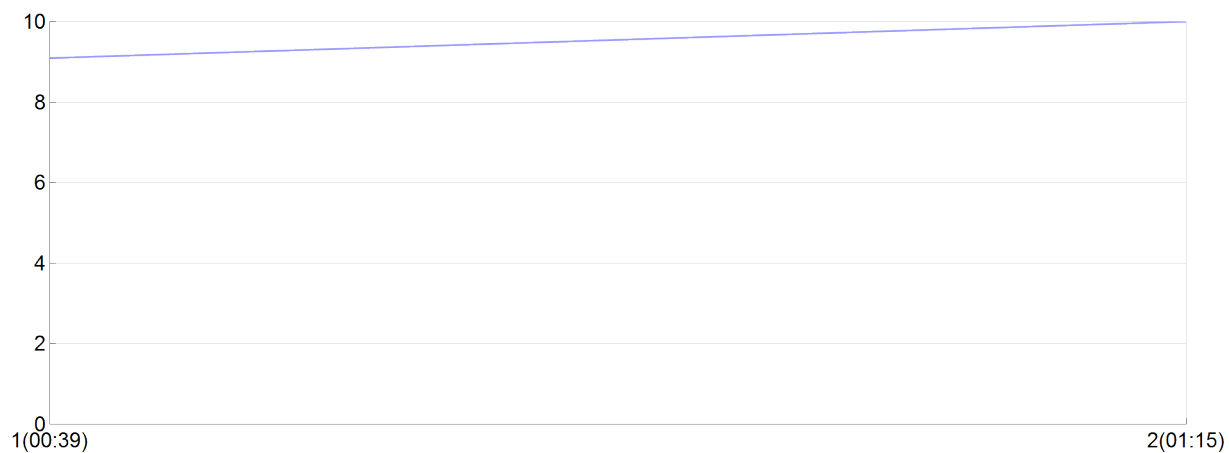

Course de l'ADAPEI

LOURENÇO(C.LOUR, N.LOUR)

FEM

Rang 22 Distance 12 000 Nb tours 2 meilleur temps 00:36:01 Dernier 0

Place	Nb tours	Temps	Distance	Temps au	Dist. tour	Vit. au tour	Dos	Coureur
27	1	00:39:18	6 000	00:39:18	6 000	9,10	+++	C.LOURENÇO
22	2	01:15:19	12 000	00:36:01	6 000	10,00	+++	N.LOURENCO

Vitesse au tour

Place au tour