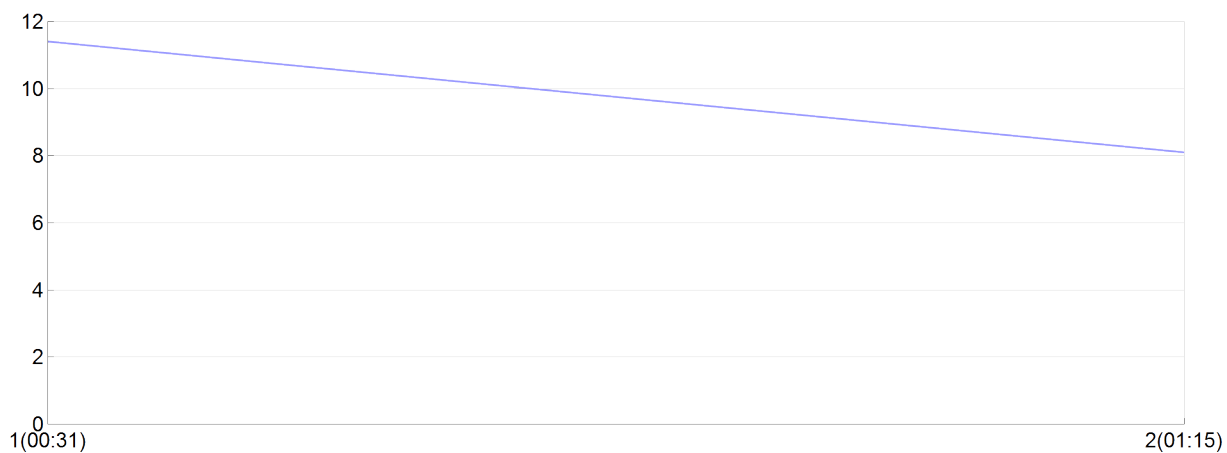

Course de l'ADAPEI

ELIOR(A.BOUC, P.BOUC)

MIX

Rang 23 Distance 12 000 Nb tours 2 meilleur temps 00:31:27 Dernier 0

Place	Nb tours	Temps	Distance	Temps au	Dist. tour	Vit. au tour	Dos	Coureur
11	1	00:31:27	6 000	00:31:27	6 000	11,40	+++	A.BOUCHAREL
23	2	01:15:52	12 000	00:44:25	6 000	8,10	+++	P.BOUCHAREL

Vitesse au tour

Place au tour