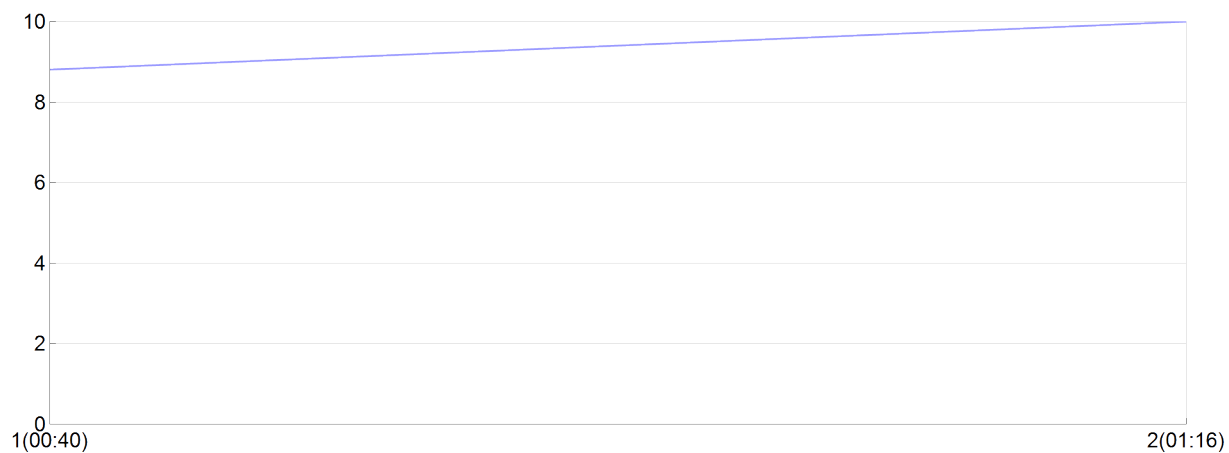

Course de l'ADAPEI

Zouzou(E.GAUV, P.JORI)

FEM

Rang 24 Distance 12 000 Nb tours 2 meilleur temps 00:35:52 Dernier 0

Place	Nb tours	Temps	Distance	Temps au	Dist. tour	Vit. au tour	Dos	Coureur
28	1	00:40:47	6 000	00:40:47	6 000	8,80	+++	E.GAUVILLE
24	2	01:16:39	12 000	00:35:52	6 000	10,00	+++	P.JORION

Vitesse au tour

Place au tour