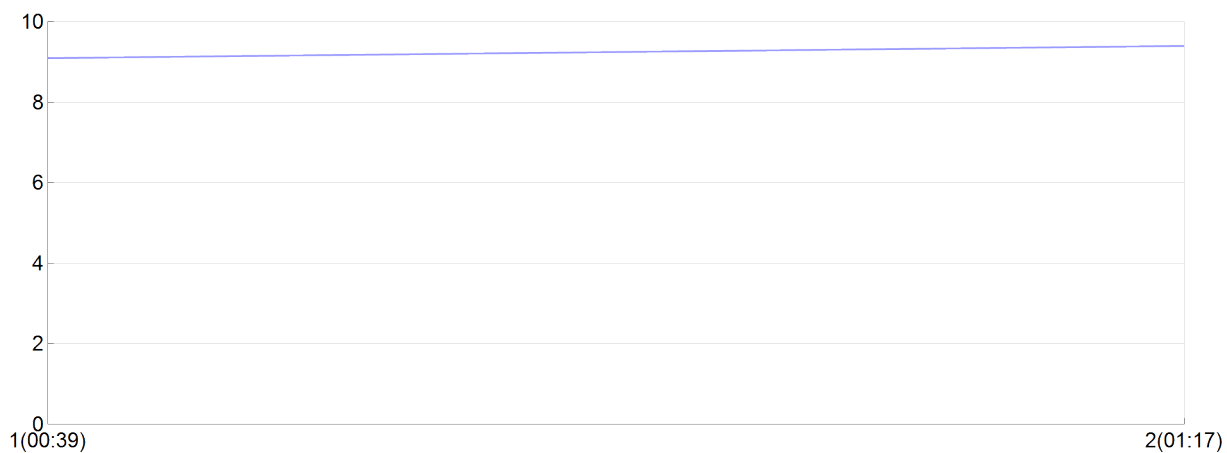

Course de l'ADAPEI

les sisters(C.PENO, V.PENO)

FEM

Rang 25 Distance 12 000 Nb tours 2 meilleur temps 00:38:07 Dernier 0

Place	Nb tours	Temps	Distance	Temps au	Dist. tour	Vit. au tour	Dos	Coureur
26	1	00:39:16	6 000	00:39:16	6 000	9,10	+++	C.PENOT
25	2	01:17:23	12 000	00:38:07	6 000	9,40	+++	V.PENOT

Vitesse au tour

Place au tour