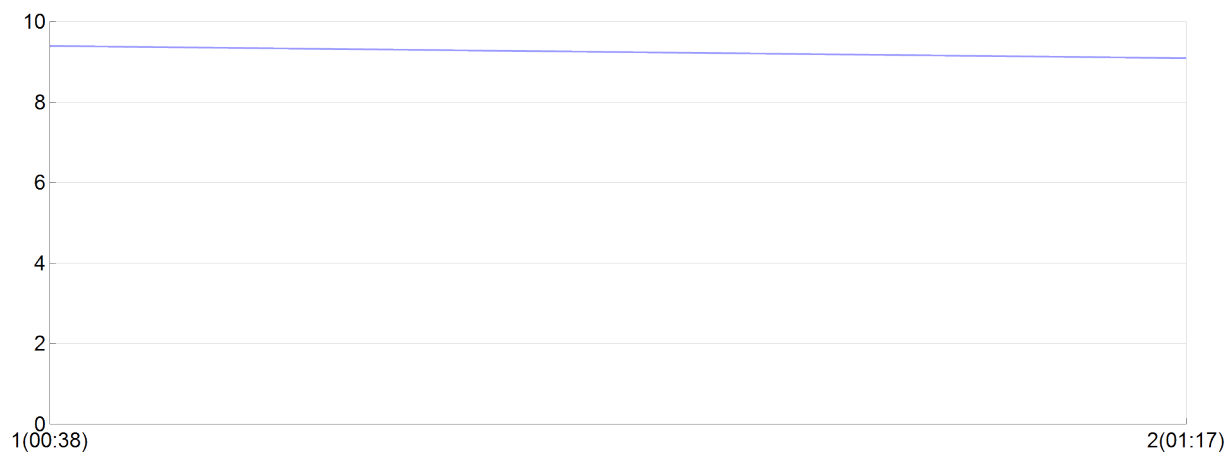

## Course de l'ADAPEI

CEDRES(T.GARN, C.JOBA)

MAS

Rang 26 Distance 12 000 Nb tours 2 meilleur temps 00:38:18 Dernier 0

Place	Nb tours	Temps	Distance	Temps au	Dist. tour	Vit. au tour	Dos	Coureur
24	1	00:38:18	6 000	00:38:18	6 000	9,40	+++	T.GARNIER
26	2	01:17:47	12 000	00:39:29	6 000	9,10	+++	C.JOBARD

Vitesse au tour

Place au tour